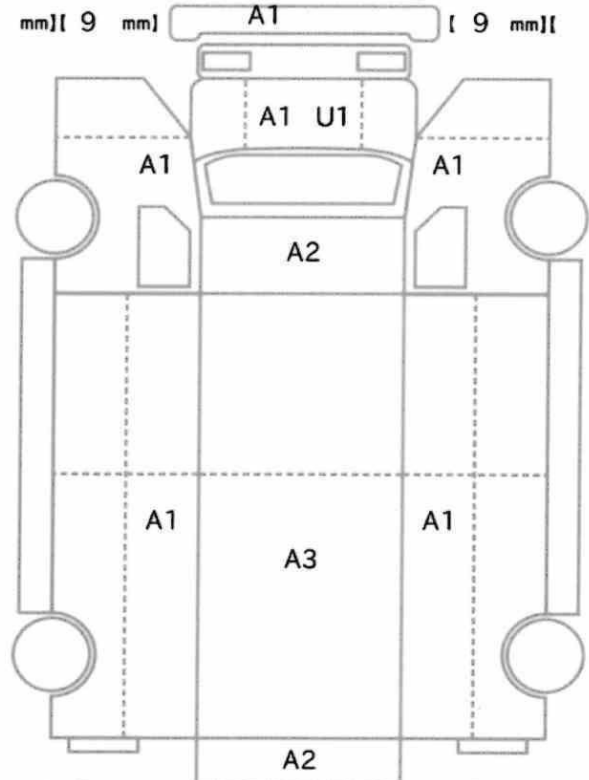

車体No	FS1EKD-10652
登録No	

諸元	長さ 765 cm	幅 249 cm	高さ 341 cm
----	-----------	----------	-----------

[mm][9 mm] A1 [9 mm][mm]

[9 mm][9 mm] [9 mm][9 mm]
 [mm][mm] [mm][mm]

スペア あり ジャッキ あり 工具: あり