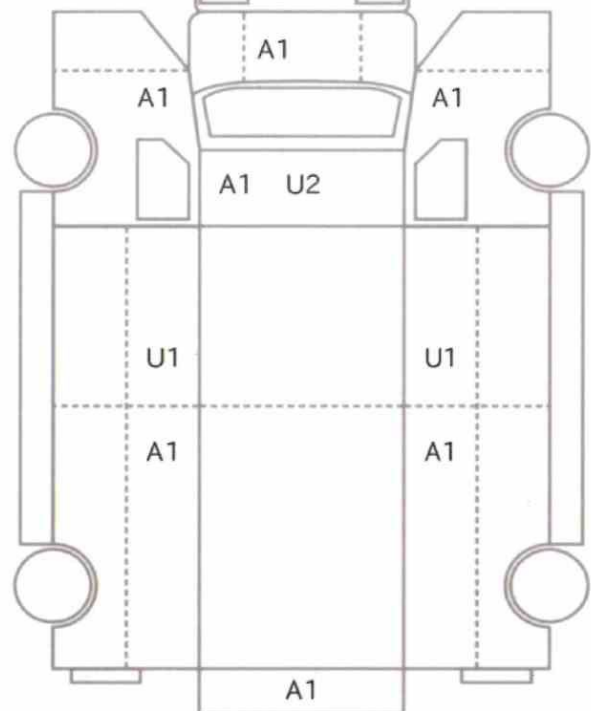

◎ 不具合箇所・注意事項
 ハンドルスレ
 ダッシュボードキズ
 バックモニター映像映らないカメラ不良
 シフトブーツ表皮はげ
 EGタペットオイルにじみ跡
 シャシフレーム一部サビ
 上物クレーンキズ・サビ
 床板スリキズ・ケズレ・F一部腐り気味
 床板加工穴20個 (1.5cm)

装備品
<input checked="" type="checkbox"/> パワーステアリング <input checked="" type="checkbox"/> パワーウインド <input type="checkbox"/> サンルーフ <input type="checkbox"/> アルミ <input type="checkbox"/> テレビ <input type="checkbox"/> カーステレオ <input type="checkbox"/> リアスポイラー <input type="checkbox"/> CDプレイヤー <input checked="" type="checkbox"/> ナビゲーション <input checked="" type="checkbox"/> バックカメラ <input type="checkbox"/> MDコンボ <input type="checkbox"/> ムーンルーフ <input checked="" type="checkbox"/> エアバック <input type="checkbox"/> 本皮シート <input checked="" type="checkbox"/> ABS <input type="checkbox"/> ワンオーナー <input checked="" type="checkbox"/> ETC <input type="checkbox"/> 禁煙車 <input type="checkbox"/> パワーシート <input type="checkbox"/> 4WD <input type="checkbox"/> 3列シート <input type="checkbox"/> フルエアロ <input type="checkbox"/> フロアマット <input type="checkbox"/> 社外マフラー <input type="checkbox"/> キーレスエントリー

上物メーカー	上物年式	段数	吊り荷重
タダノ	2015年	6段	2.93 t

車体No	FK62FZ-586396
登録No	

諸元	長さ 798 cm	幅 229 cm	高さ 331 cm
----	-----------	----------	-----------

{ mm} [7 mm] { 7 mm} [mm]

{ 7 mm} [7 mm] { 7 mm} [7 mm]
 [mm] [mm] [mm] [mm]