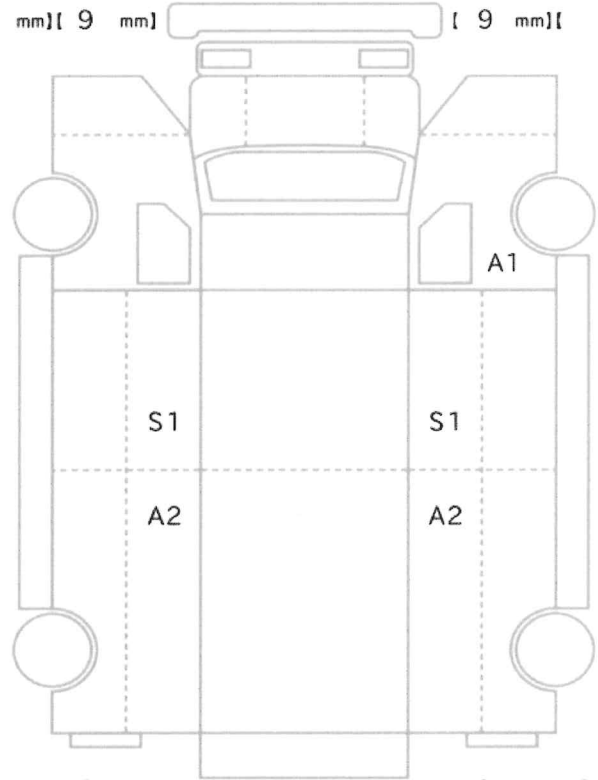

車体No	XZU605-0046418		
登録No			

諸元	長さ 474 cm	幅 175 cm	高さ 249 cm
----	-----------	----------	-----------

[ 9 mm] [ 9 mm] [ 9 mm] [ 9 mm]

[ 9 mm] [ 9 mm] [ 9 mm] [ 9 mm]  
[ 9 mm] [ 9 mm] [ 9 mm] [ 9 mm]

スベア あり ジャッキ あり 工具: あり