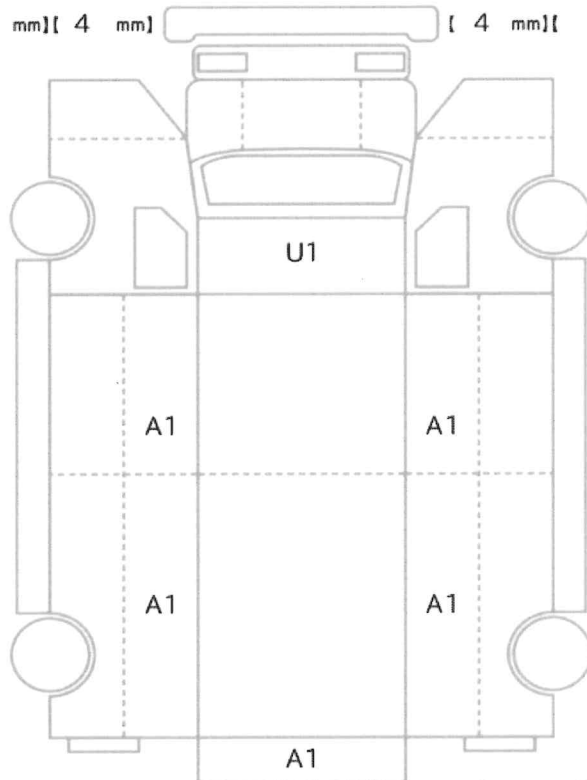

車体No	XZU650-0013481
登録No	

諸元	長さ 598 cm	幅 188 cm	高さ 272 cm
----	-----------	----------	-----------

[ 4 mm ] [ 4 mm ] [ 4 mm ] [ 4 mm ]

[ 8 mm ] [ 8 mm ] [ 8 mm ] [ 8 mm ]  
[ 8 mm ] [ 8 mm ] [ 8 mm ] [ 8 mm ]