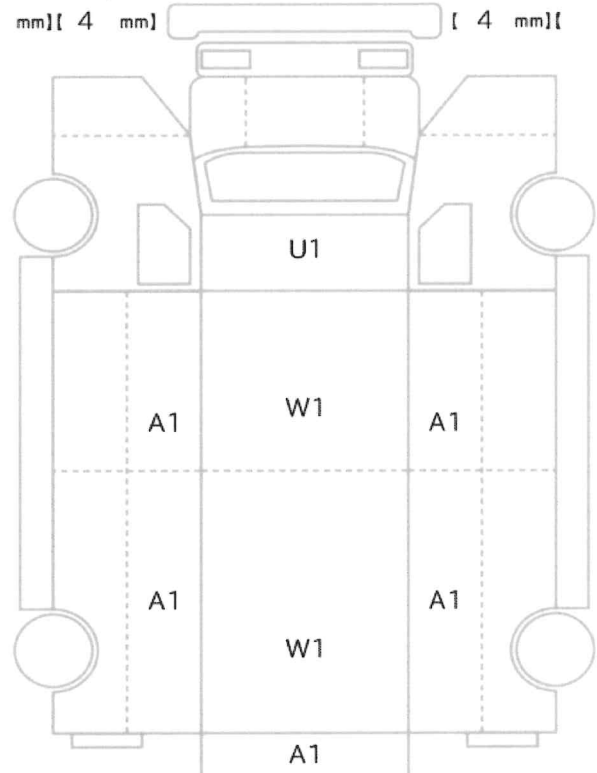

◎ 不具合箇所・注意事項
左右Rフェンダー汚れ 右アオリ内板曲がり アオリ内板4枚W1 ドラレコSDカード欠 Fタイヤ左右ショルダー落ち.ヒビ小

装備品			
<input checked="" type="checkbox"/> パワーステアリング	<input checked="" type="checkbox"/> パワーウインド	<input type="checkbox"/> サンルーフ	<input type="checkbox"/> アルミ
<input type="checkbox"/> テレビ	<input type="checkbox"/> カーステレオ	<input type="checkbox"/> リアスポイラー	<input type="checkbox"/> CDプレイヤー
<input type="checkbox"/> ナビゲーション	<input type="checkbox"/> バックカメラ	<input type="checkbox"/> MDコンボ	<input type="checkbox"/> ムーンルーフ
<input checked="" type="checkbox"/> エアバック	<input type="checkbox"/> 革シート	<input checked="" type="checkbox"/> ABS	<input type="checkbox"/> ワンオーナー
<input checked="" type="checkbox"/> ETC	<input type="checkbox"/> 禁煙車	<input type="checkbox"/> パワーシート	<input type="checkbox"/> 4WD
<input type="checkbox"/> 3列シート	<input type="checkbox"/> フルエアロ	<input checked="" type="checkbox"/> フロアマット	<input type="checkbox"/> 社外マフラー
<input checked="" type="checkbox"/> キーレスエントリー			

車体No	XZU650-0013481		
登録No			

諸元	長さ 598 cm	幅 188 cm	高さ 272 cm
----	-----------	----------	-----------

[ 4 mm] [ 4 mm] [ 4 mm] [ 4 mm]

[ 8 mm] [ 8 mm] [ 8 mm] [ 8 mm]  
[ 8 mm] [ 8 mm] [ 8 mm] [ 8 mm]

スペア あり ジャッキ あり 工具: あり