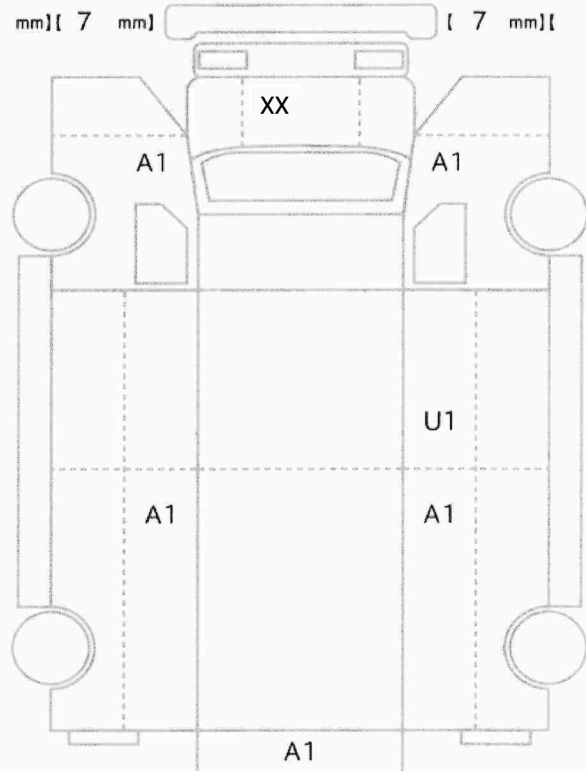

車体No	XZC645-0005173
登録No	

諸元	長さ 566 cm	幅 194 cm	高さ 293 cm
----	-----------	----------	-----------

( mm) [ 7 mm] ( 7 mm) [ mm]

[ 8 mm] [ 8 mm] [ 8 mm] [ 8 mm]  
[ mm] [ mm] [ mm] [ mm]

スペア あり ジャッキ あり 工具: あり