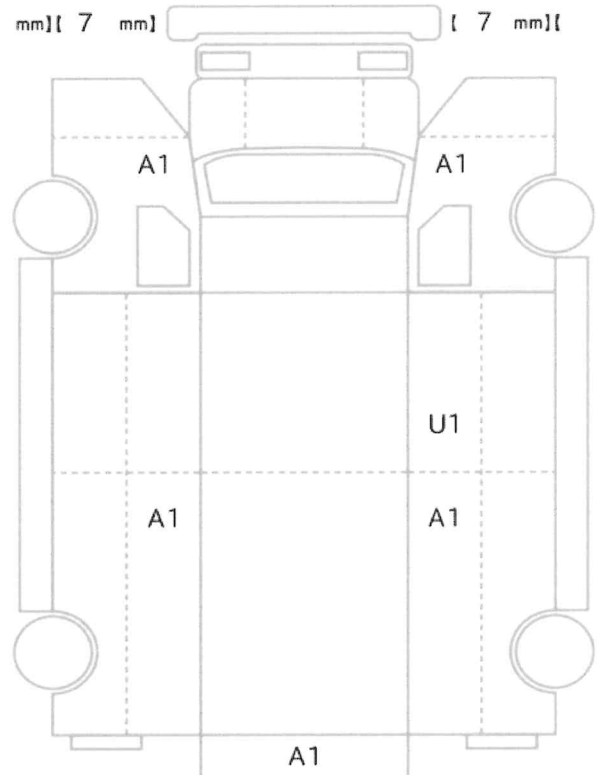

車体No	XZC645-0005173
登録No	

諸元	長さ 566 cm	幅 194 cm	高さ 293 cm
----	-----------	----------	-----------

{ mm} [7 mm] { 7 mm} [mm]

{ 8 mm} [8 mm] { 8 mm} [8 mm]
[mm] [mm] [mm] [mm]

スペア あり ジャッキ あり 工具: あり