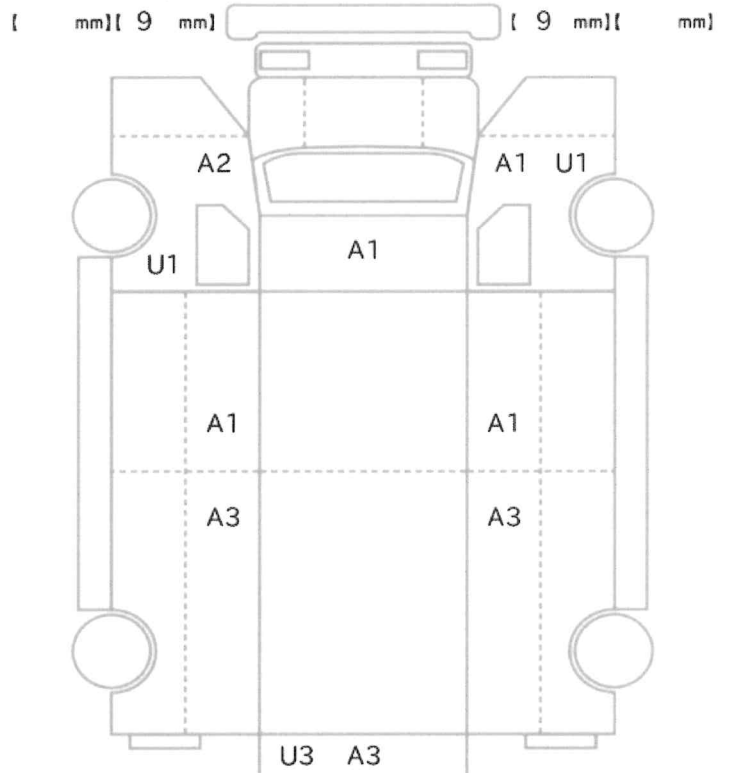

車体No	FBA50-551697		
登録No			

諸元	長さ 469 cm	幅 169 cm	高さ 247 cm
----	-----------	----------	-----------

[ 9 mm] [ 9 mm] [ mm]

スペア なし ジャッキ あり 工具: あり