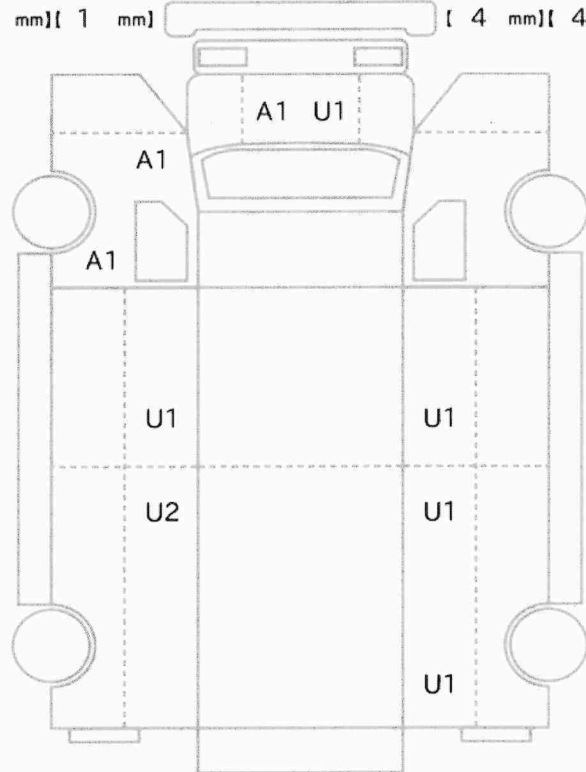

車体No	CYJ77D-7010525		
登録No			

諸元	長さ 1198 cm	幅 249 cm	高さ 378 cm
----	------------	----------	-----------

[4 mm][1 mm] [4 mm][4 mm]

[2 mm][4 mm] [4 mm][4 mm]
 [4 mm][4 mm] [4 mm][4 mm]

スペア あり ジャッキ なし 工具: なし