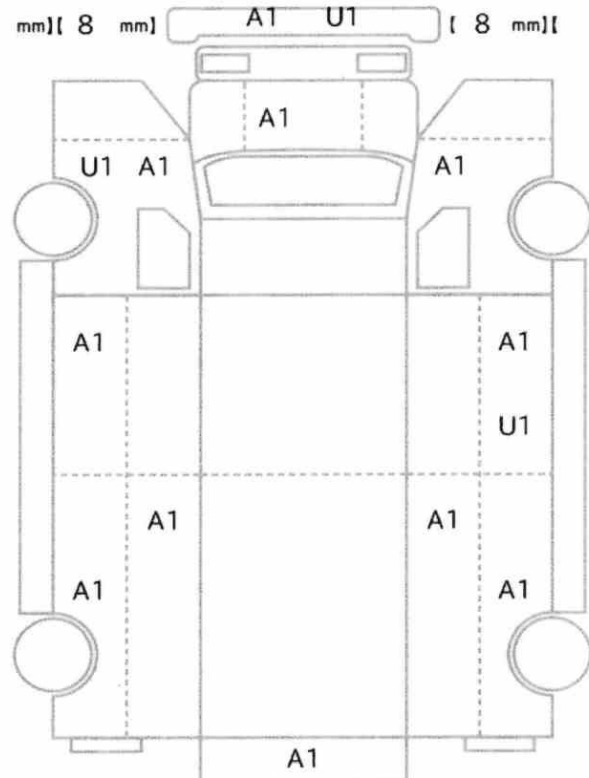

車体No	FD2AB-140426
登録No	

諸元	長さ 867 cm	幅 249 cm	高さ 353 cm
----	-----------	----------	-----------

[8 mm] [8 mm] A1 U1 [8 mm] [mm]

[8 mm] [8 mm] [8 mm] [8 mm]
 [mm] [mm] [mm] [mm]

スペア あり ジャッキ なし 工具: なし