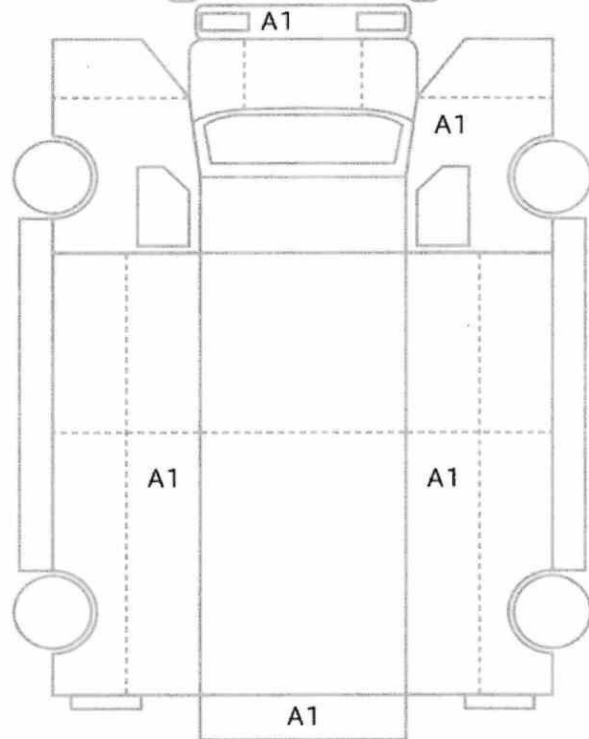

上物メーカー	上物年式	段数	吊り荷重
古河ユニック	2023 年	4 段	2.93 t

車体No	FS1AH-101603
登録No	

諸元	長さ 1197 cm	幅 248 cm	高さ 358 cm
----	------------	----------	-----------

[ 7 mm] [ 7 mm] [ 7 mm] [ 7 mm]

[ 7 mm] [ 7 mm] [ 7 mm] [ 7 mm]  
[ 5 mm] [ 5 mm] [ 5 mm] [ 5 mm]