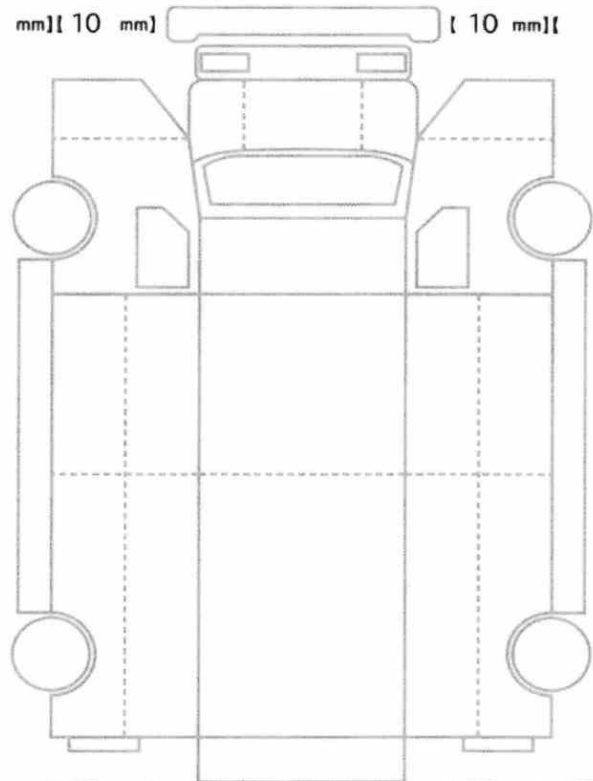

車体No	XZU775-0004565
登録No	

諸元	長さ 652 cm	幅 218 cm	高さ 306 cm
----	-----------	----------	-----------

(mm) [10 mm] (10 mm) [mm]

(10 mm) [10 mm] (10 mm) [10 mm]
 [mm] [mm] [mm] [mm]

スペア あり ジャッキ あり 工具: あり