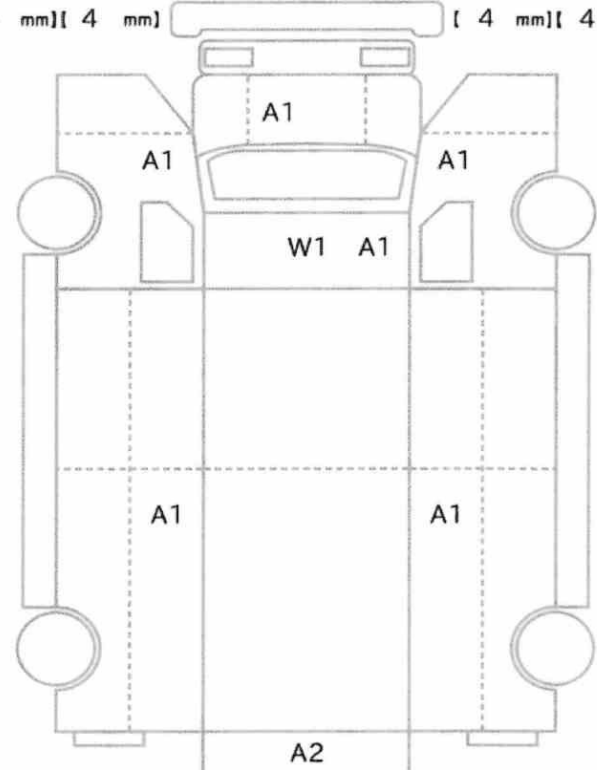

上物メーカー	上物年式	段数	吊り荷重
JAT	2019 年		

車体No	CYH77C-7000087
登録No	

諸元	長さ 1160 cm	幅 249 cm	高さ 286 cm
----	------------	----------	-----------

[4 mm][4 mm] [4 mm][4 mm]

[3 mm][3 mm] [3 mm][3 mm]
 [4 mm][4 mm] [3 mm][3 mm]