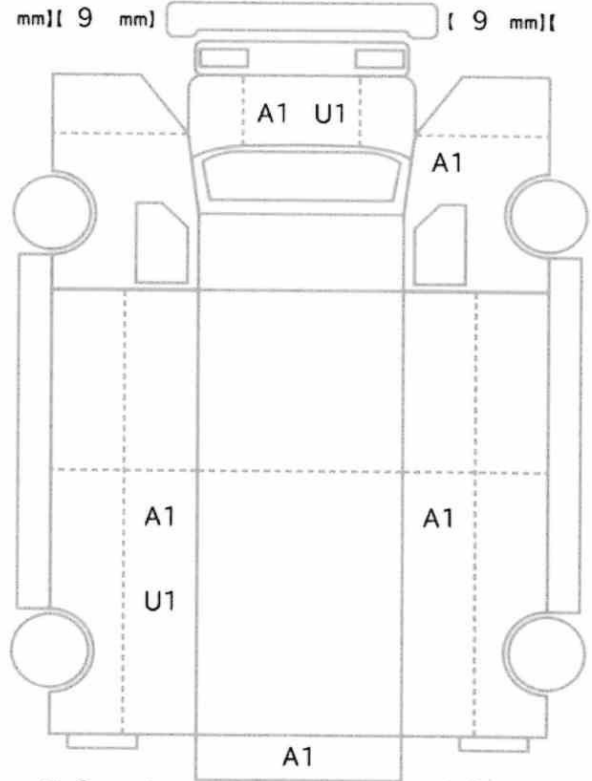

車体No	XZU645-0008542
登録No	

諸元	長さ 572 cm	幅 192 cm	高さ 310 cm
----	-----------	----------	-----------

[9 mm] [9 mm] [9 mm] [9 mm]

[9 mm] [9 mm] [9 mm] [9 mm]
 [9 mm] [9 mm] [9 mm] [9 mm]

スベア あり ジャッキ あり 工具: あり