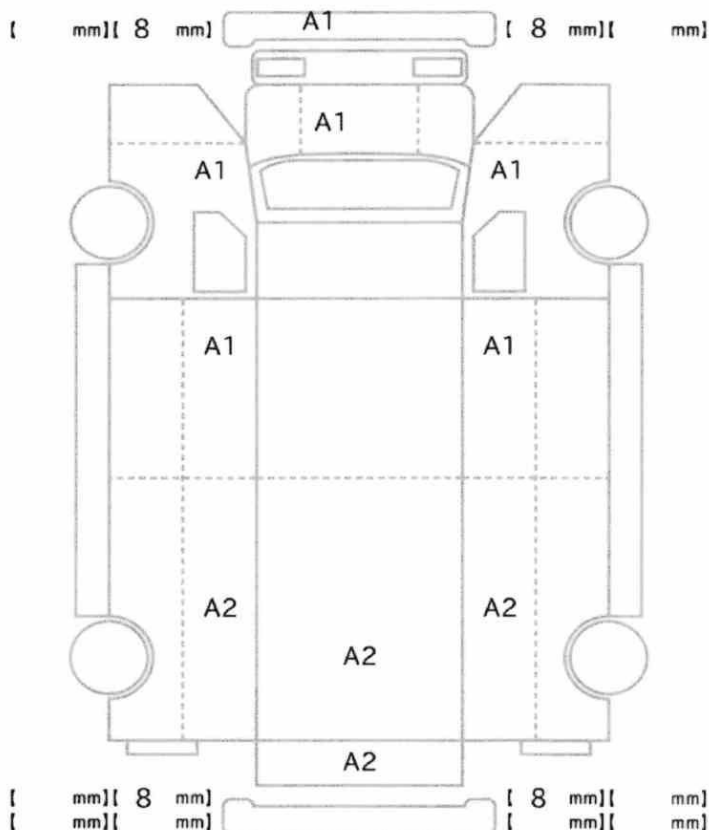

◎ 不具合箇所・注意事項
ダッシュボードキズ 右シート下コゲ穴3カ所 (1mm 3mm) Fガラス飛び石表面かけ 左右ドアミラーキズ 左右アオリステッカー跡小 荷台床R入口はじ加工穴4対 (1cm)

装備品			
<input checked="" type="checkbox"/> パワーステアリング	<input checked="" type="checkbox"/> パワーウインド	<input type="checkbox"/> サンルーフ	<input type="checkbox"/> アルミ
<input type="checkbox"/> テレビ	<input type="checkbox"/> カーステレオ	<input type="checkbox"/> リアスポイラー	<input type="checkbox"/> CDプレイヤー
<input type="checkbox"/> ナビゲーション	<input type="checkbox"/> バックカメラ	<input type="checkbox"/> MDコンボ	<input type="checkbox"/> ムーンルーフ
<input checked="" type="checkbox"/> エアバック	<input type="checkbox"/> 革シート	<input checked="" type="checkbox"/> ABS	<input type="checkbox"/> ワンオーナー
<input checked="" type="checkbox"/> ETC	<input type="checkbox"/> 禁煙車	<input type="checkbox"/> パワーシート	<input checked="" type="checkbox"/> 4WD
<input type="checkbox"/> 3列シート	<input type="checkbox"/> フルエアロ	<input type="checkbox"/> フロアマット	<input type="checkbox"/> 社外マフラー
<input type="checkbox"/> キーレスエントリー			

車体No	KDY281-0029756
登録No	

諸元	長さ 496 cm	幅 169 cm	高さ 198 cm
----	-----------	----------	-----------

スペア あり ジャッキ あり 工具: あり