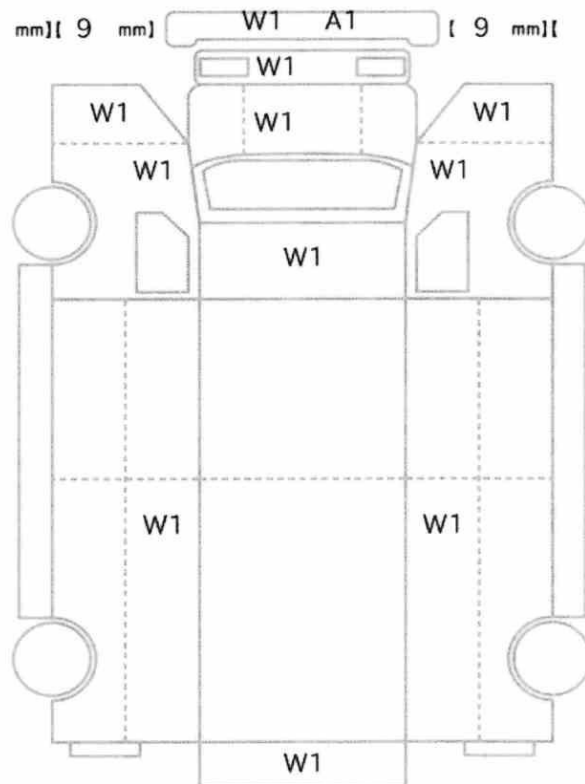

上物メーカー	上物年式	段数	吊り荷重
タダノ	2006 年	4 段	2.63 t

車体No	NKS85-7001970		
登録No			

諸元	長さ 522 cm	幅 188 cm	高さ 276 cm
----	-----------	----------	-----------

(9 mm) [9 mm] W1 A1 (9 mm) [mm]

[9 mm] [9 mm] [9 mm] [9 mm]
[mm] [mm] [mm] [mm]