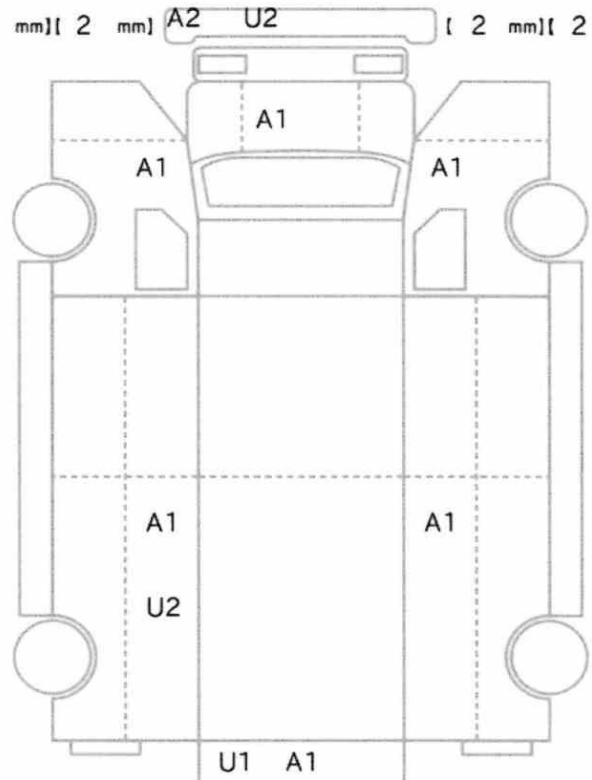

車体No	CYJ77C-7005481
登録No	

諸元	長さ 1198 cm	幅 249 cm	高さ 379 cm
----	------------	----------	-----------

(2 mm)(2 mm) A2 U2 (2 mm)(2 mm)

(2 mm)(2 mm) (2 mm)(2 mm)
(1 mm)(1 mm) (1 mm)(1 mm)

スペア あり ジャッキ なし 工具: なし