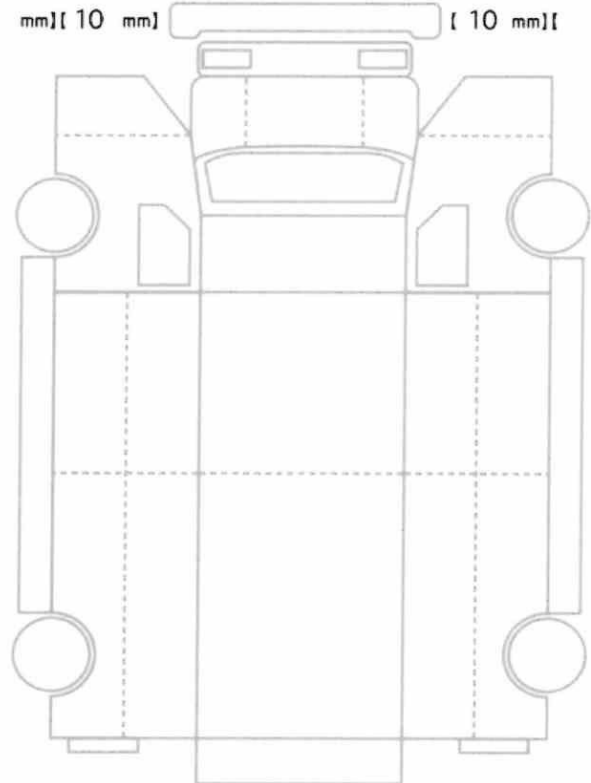

上物メーカー	上物年式	段数	吊り荷重
古河ニック	2023 年	5 段	2.93 t

車体No	FK62FZ-615408		
登録No			

諸元	長さ 846 cm	幅 229 cm	高さ 307 cm
----	-----------	----------	-----------

[10 mm] [10 mm] [10 mm] [10 mm]

[10 mm] [10 mm] [10 mm] [10 mm]
[10 mm] [10 mm] [10 mm] [10 mm]