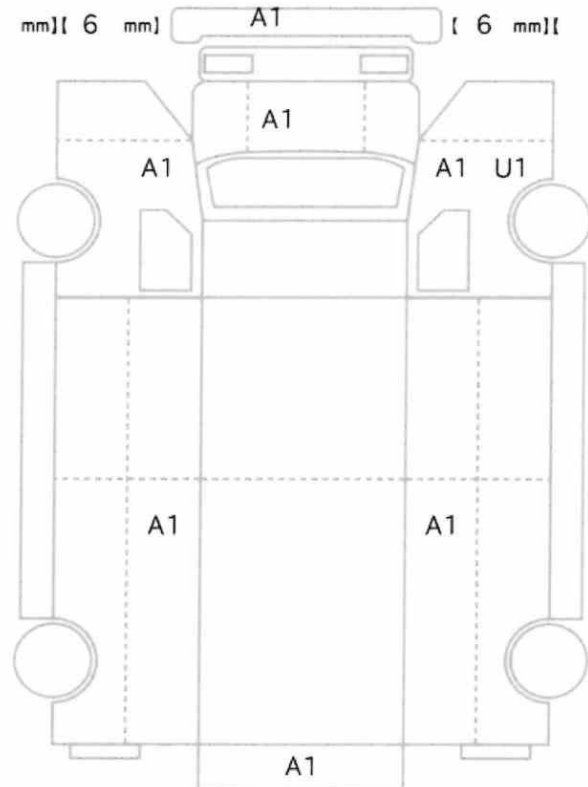

内装色	色替	カラーNo.
	なし	
外装色	色替	カラーNo.
白	なし	

リサイクル預託金	名義変更期限
9170円	

タコグラフ年式	電装品
	未検査

型式指定番号	類別区分番号

◎ 走行に関する補足事項
 タイヤサイズ 205 / 70 R 16
 スタッドレスタイヤ装着
 外気 24℃時 1時間で -2.2℃確認

◎ セールスポイント記入欄
 <箱>東プレ F193345 2019年4月製 厚み10.5cm
 <冷凍機>東プレ M22LSC-N ± 30C設定
 内寸 299 × 162 × 181
 フロアマット&バイザー
 AM/FMラジオ
 集中ドアロック 電格ミラー ETC
 エコモード TRC タイヤ止め2個
 ドライブレコーダー バックモニター
 左シャシ中央工具箱
 左シャシRスタンバイ付 (コード付)
 左スライド式サイドドア
 箱各入口カーテン付 荷室床アルミ縞鋼板
 ラッシングレール2段&ベルト2個
 荷室LED灯1個 水抜き穴前後2対

車体No	XZU675-0011009		
登録No			

諸元	長さ 494 cm	幅 188 cm	高さ 289 cm
----	-----------	----------	-----------

([6 mm] [6 mm] A1 [6 mm] [mm]

[6 mm] [6 mm] [6 mm] [6 mm]
 [mm] [mm] [mm] [mm]

スペア あり ジャッキ あり 工具: あり