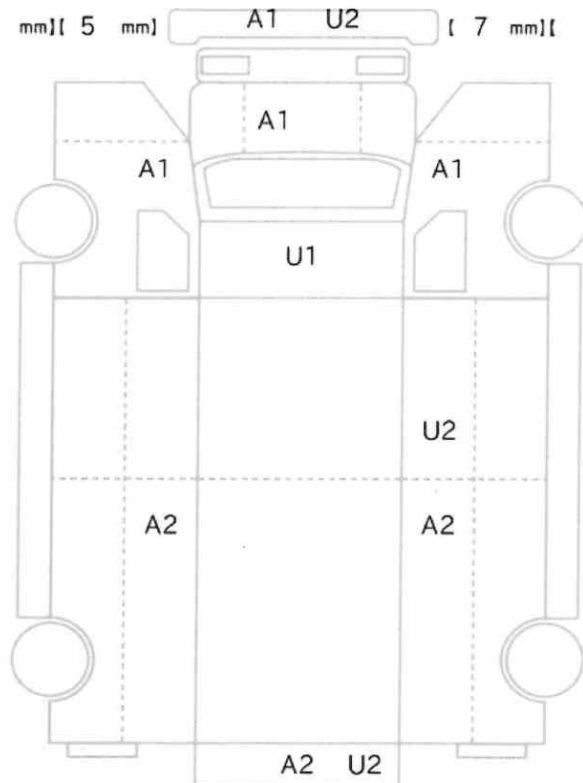

上物メーカー	上物年式	段数	吊り荷重
タダノ		5 段	2.93 t

車体No	FRR90-7076646
登録No	

諸元	長さ 846 cm	幅 226 cm	高さ 310 cm
----	-----------	----------	-----------

[ 7 mm][ 5 mm] A1 U2 [ 7 mm][ mm]

[ 7 mm][ 7 mm] [ 7 mm][ 7 mm]  
 [ mm][ mm] [ mm][ mm]