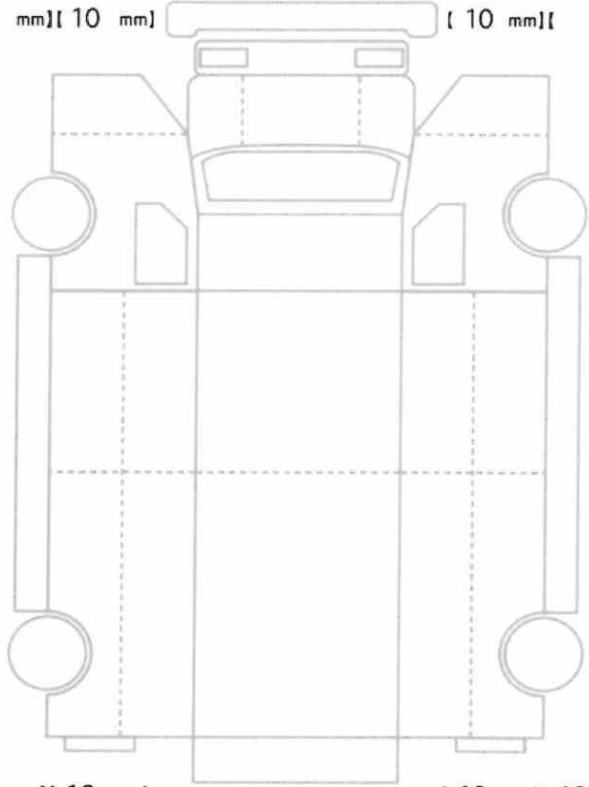

内装色	色替	カラーNo.
	なし	
外装色	色替	カラーNo.
シロ	なし	

リサイクル預託金	名義変更期限
10910 円	

タコグラフ年式	電装品
	未検査

型式指定番号	類別区分番号

◎ 走行に関する補足事項
タイヤサイズ 265 / 70 R19.5 燃料タンク 200L 240PS Rエアサス 未使用車

◎ セールスポイント記入欄
内寸 620 × 235 × 69 (R59) フロアマット&バイザー AM/FMラジオ キーレス EZGO 電格ミラー フォグランプ ASR オートクルーズ 車線逸脱警報装置 衝突被害軽減ブレーキ 運転席エアサスシート&肘掛付 室内蛍光灯 新品アドブルー10L 左右セイコーラック 左シャシR3連タイヤチェーンフック 左右R支柱脱着可能 前立て鳥居鉄板 横ねた17本 アルミアオリ木平三方開

車体No	FK65FZ-615257		
登録No			

諸元	長さ 846 cm	幅 248 cm	高さ 259 cm
----	-----------	----------	-----------

(10 mm) [10 mm] (10 mm) [10 mm]

[10 mm] [10 mm] [10 mm] [10 mm]
[mm] [mm] [mm] [mm]

スペア あり ジャッキ あり 工具: あり