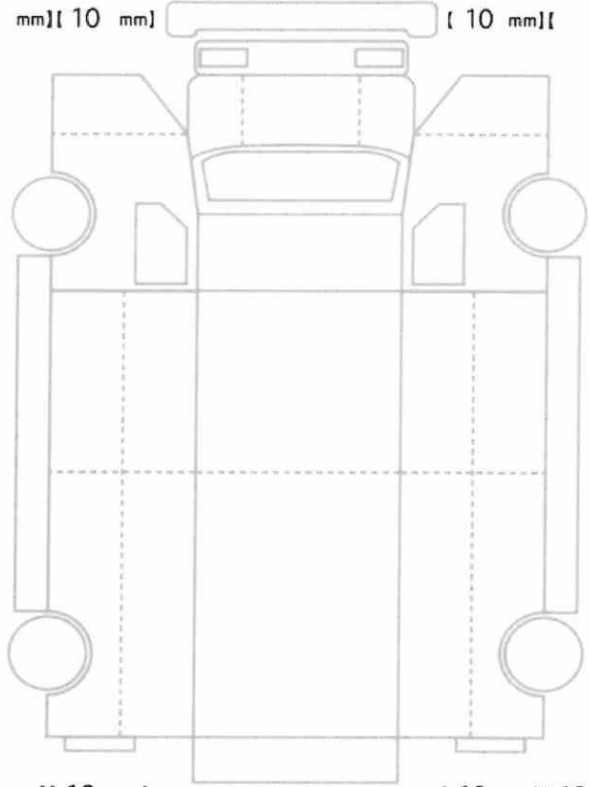

内装色	色替	カラーNo.
	なし	
外装色	色替	カラーNo.
シロ	なし	

リサイクル預託金	名義変更期限
10910 円	

タコグラフ年式	電装品
	未検査

型式指定番号	類別区分番号

◎ 走行に関する補足事項
タイヤサイズ 265 / 70 R19.5 燃料タンク 200L 240PS Rエアサス 未使用車

◎ セールスポイント記入欄
内寸 620 × 235 × 69 (R59) フロアマット&バイザー AM/FMラジオ キーレス EZGO 電格ミラー フォグランプ ASR オートクルーズ 車線逸脱警報装置 衝突被害軽減ブレーキ 運転席エアサスシート&肘掛付 室内蛍光灯 新品アドブルー10L 左右セイコーラック 左シャシR3連タイヤチェーンフック 左右R支柱脱着可能 前立て鳥居鉄板 横ねた17本 アルミアオリ木平三方開

車体No	FK65FZ-615257		
登録No			

諸元	長さ 846 cm	幅 248 cm	高さ 259 cm
----	-----------	----------	-----------

(10 mm) [10 mm] (10 mm) [10 mm]

[10 mm] [10 mm] [10 mm] [10 mm]
[mm] [mm] [mm] [mm]

スペア あり ジャッキ あり 工具: あり