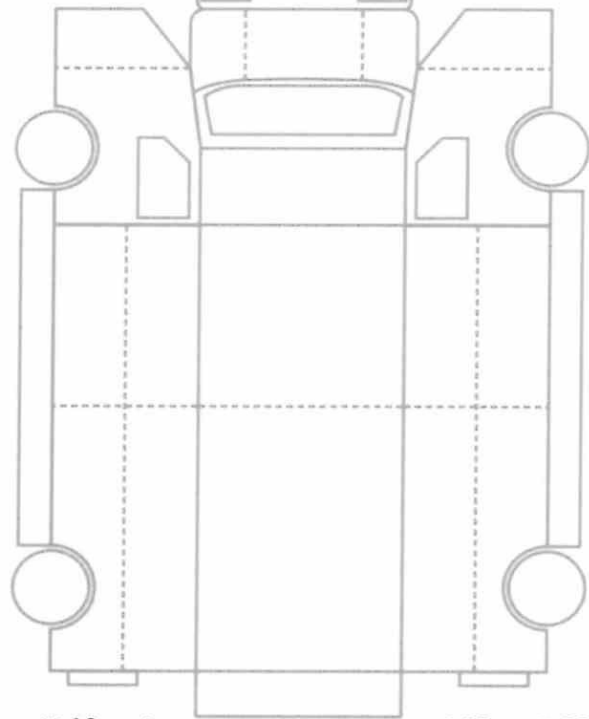

上物メーカー	上物年式	段数	吊り荷重
パプコ			

車体No	FK65FZ-
登録No	

諸元	長さ 846 cm	幅 248 cm	高さ 259 cm
----	-----------	----------	-----------

[10 mm] [10 mm] [10 mm] [10 mm]

[10 mm] [10 mm] [10 mm] [10 mm]
 [10 mm] [10 mm] [10 mm] [10 mm]