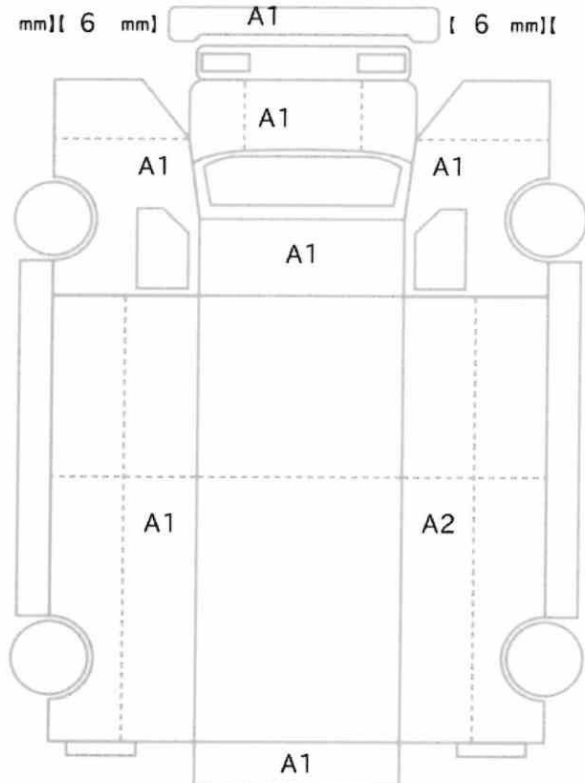

◎ 不具合箇所・注意事項
ダッシュボードキズ 小物入れケース欠穴 Fガラス飛び石表面かけ&1カ所修理跡小 左右Rピラーステッカー跡小 箱三面ステッカー跡中 右R水抜き穴ゴムホース欠 荷室内キズ

装備品			
<input checked="" type="checkbox"/> パワーステアリング	<input checked="" type="checkbox"/> パワーウィンド	<input type="checkbox"/> サンルーフ	<input type="checkbox"/> アルミ
<input type="checkbox"/> テレビ	<input type="checkbox"/> カーステレオ	<input type="checkbox"/> リアスポイラー	<input type="checkbox"/> CDプレイヤー
<input type="checkbox"/> ナビゲーション	<input checked="" type="checkbox"/> バックカメラ	<input type="checkbox"/> MDコンボ	<input type="checkbox"/> ムーンルーフ
<input checked="" type="checkbox"/> エアバック	<input type="checkbox"/> 革シート	<input checked="" type="checkbox"/> ABS	<input type="checkbox"/> ワンオーナー
<input checked="" type="checkbox"/> ETC	<input type="checkbox"/> 禁煙車	<input type="checkbox"/> パワーシート	<input type="checkbox"/> 4WD
<input type="checkbox"/> 3列シート	<input type="checkbox"/> フルエアロ	<input type="checkbox"/> フロアマット	<input type="checkbox"/> 社外マフラー
<input checked="" type="checkbox"/> キーレスエントリー			

車体No	XZU655-0013265		
登録No			

諸元	長さ 607 cm	幅 192 cm	高さ 294 cm
----	-----------	----------	-----------

[6 mm] [6 mm] A1 [6 mm] [6 mm]

[6 mm] [6 mm] [6 mm] [6 mm]
[6 mm] [6 mm] [6 mm] [6 mm]

スペア あり ジャッキ あり 工具: あり