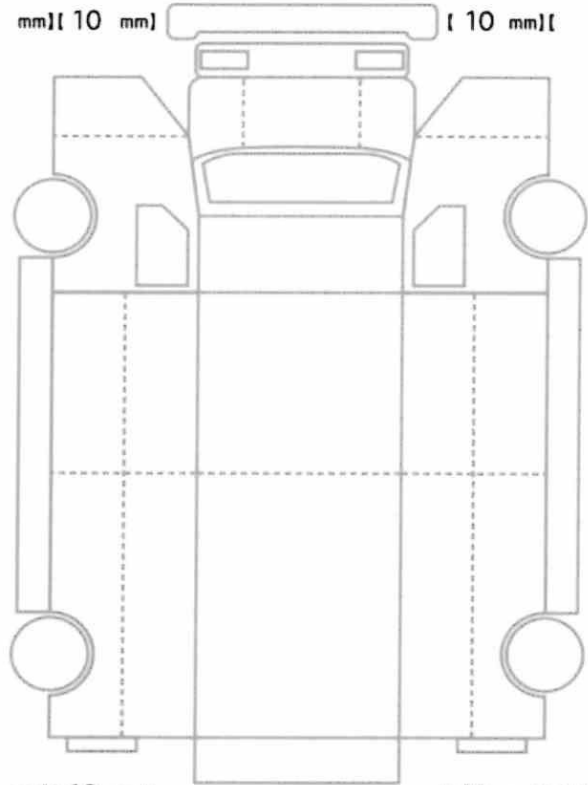

上物メーカー	上物年式	段数	吊り荷重
古河エニツク	2023 年	4 段	

車体No	FK65FZ-		
登録No			

諸元	長さ 940 cm	幅 247 cm	高さ 303 cm
----	-----------	----------	-----------

[ 10 mm ] [ 10 mm ] [ 10 mm ] [ 10 mm ]

[ 10 mm ] [ 10 mm ] [ 10 mm ] [ 10 mm ]  
 [ 10 mm ] [ 10 mm ] [ 10 mm ] [ 10 mm ]