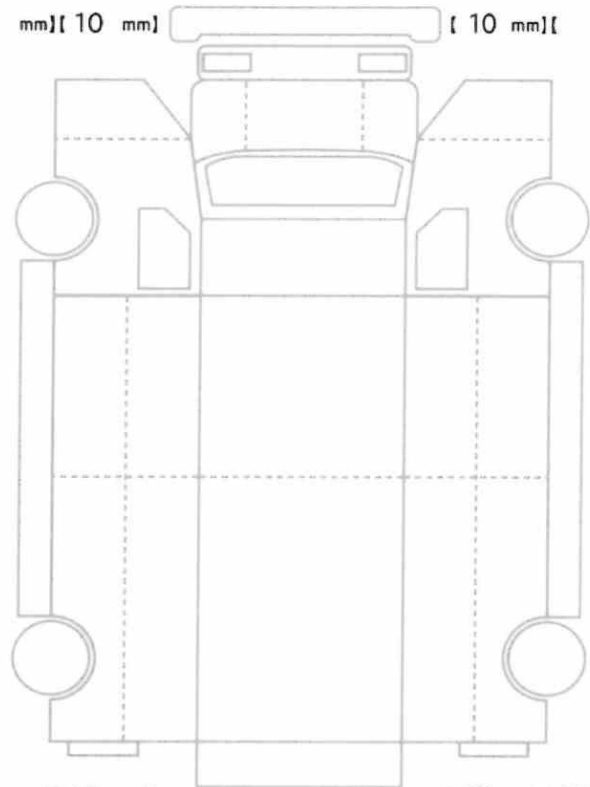

車体No	FK65FY-615008
登録No	

諸元	長さ 860 cm	幅 249 cm	高さ 354 cm
----	-----------	----------	-----------

[10 mm] [10 mm] [10 mm] [10 mm]

[10 mm] [10 mm] [10 mm] [10 mm]
 [10 mm] [10 mm] [10 mm] [10 mm]

スペア あり ジャッキ あり 工具: あり