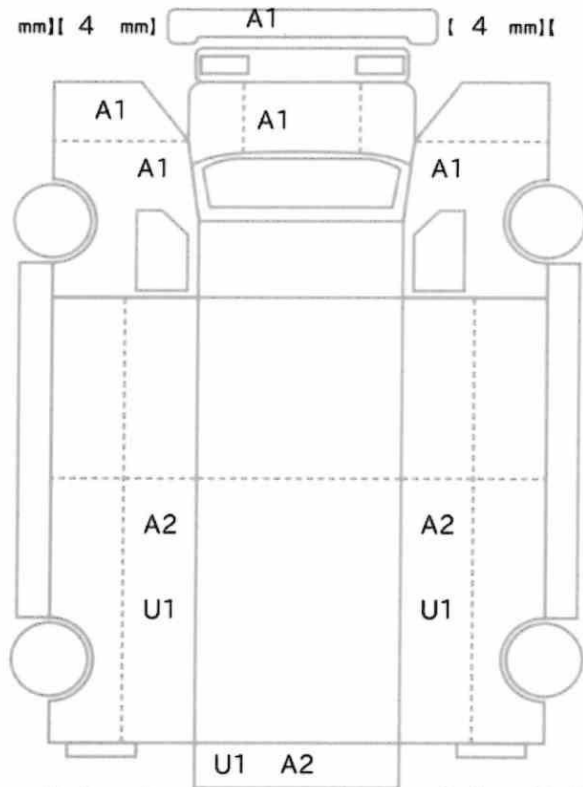

◎ 不具合箇所・注意事項
ハンドルスレ ダッシュボードキズ 右シート下ビニール1カ所切れ穴(1cm) 左シート下ビニールシートカバー欠 Fガラス飛び石表面かけ ラジオアンテナ欠 左R扉左角ゴム淵切れ 荷室内スリキズ&左右パネル板一部ワレ

装備品			
<input checked="" type="checkbox"/> パワーステアリング	<input checked="" type="checkbox"/> パワーウインド	<input type="checkbox"/> サンルーフ	<input type="checkbox"/> アルミ
<input type="checkbox"/> テレビ	<input type="checkbox"/> カーステレオ	<input type="checkbox"/> リアスポイラー	<input type="checkbox"/> CDプレイヤー
<input type="checkbox"/> ナビゲーション	<input checked="" type="checkbox"/> バックカメラ	<input type="checkbox"/> MDコンボ	<input type="checkbox"/> ムーンルーフ
<input checked="" type="checkbox"/> エアバック	<input type="checkbox"/> 革シート	<input checked="" type="checkbox"/> ABS	<input type="checkbox"/> ワンオーナー
<input checked="" type="checkbox"/> ETC	<input type="checkbox"/> 禁煙車	<input type="checkbox"/> パワーシート	<input type="checkbox"/> 4WD
<input type="checkbox"/> 3列シート	<input type="checkbox"/> フルエアロ	<input type="checkbox"/> フロアマット	<input type="checkbox"/> 社外マフラー
<input checked="" type="checkbox"/> キーレスエントリー			

車体No	XZU655-0012078
登録No	

諸元	長さ 635 cm	幅 192 cm	高さ 300 cm
----	-----------	----------	-----------

[ 4 mm] [ 4 mm] A1 [ 4 mm] [ mm]

[ 4 mm] [ 4 mm] [ 4 mm] [ 4 mm]  
[ mm] [ mm] [ mm] [ mm]

スペア あり ジャッキ あり 工具: あり