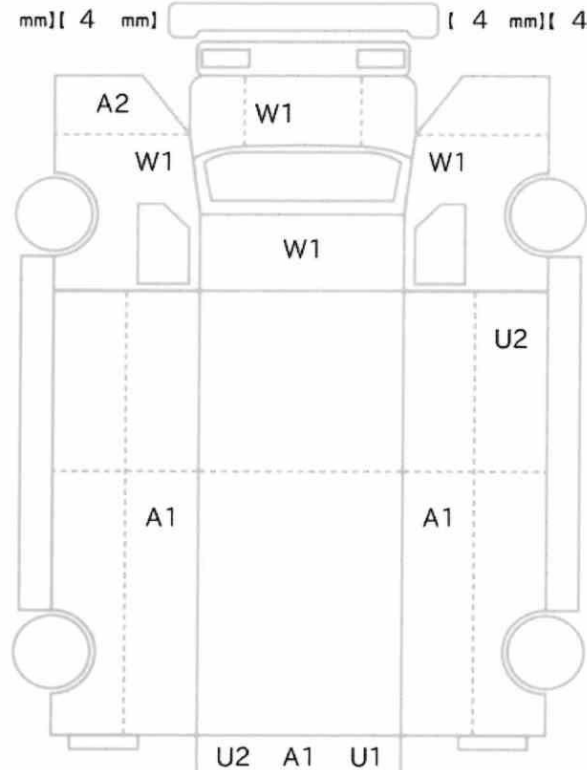

◎ 不具合箇所・注意事項
ダッシュボードキズ 小物入れケース欠穴 運転席シート下はじ表皮はげ(2cm) Fガラス飛び石表面かけ&1カ所修理必 左右ドアミラーキズ 箱ボデー枠下部W1 R泥除けフラップヒビワレ 荷室内スリキズ・ケズレ ウイング内板2カ所ワレ(10cm 17cm)

装備品			
<input checked="" type="checkbox"/> パワーステアリング	<input checked="" type="checkbox"/> パワーウインド	<input type="checkbox"/> サンルーフ	<input type="checkbox"/> アルミ
<input type="checkbox"/> テレビ	<input type="checkbox"/> カーステレオ	<input type="checkbox"/> リアスポイラー	<input type="checkbox"/> CDプレイヤー
<input type="checkbox"/> ナビゲーション	<input checked="" type="checkbox"/> バックカメラ	<input type="checkbox"/> MDコンボ	<input type="checkbox"/> ムーンルーフ
<input checked="" type="checkbox"/> エアバック	<input type="checkbox"/> 革シート	<input checked="" type="checkbox"/> ABS	<input type="checkbox"/> ワンオーナー
<input type="checkbox"/> ETC	<input type="checkbox"/> 禁煙車	<input type="checkbox"/> パワーシート	<input type="checkbox"/> 4WD
<input type="checkbox"/> 3列シート	<input type="checkbox"/> フルエアロ	<input type="checkbox"/> フロアマット	<input type="checkbox"/> 社外マフラー
<input checked="" type="checkbox"/> キーレスエントリー			

車体No	FW1AH-101038		
登録No			

諸元	長さ 1196 cm	幅 249 cm	高さ 375 cm
----	------------	----------	-----------

[4 mm][4 mm] [4 mm][4 mm]

[4 mm][4 mm] [3 mm][3 mm]
[3 mm][4 mm] [3 mm][3 mm]

スペア あり ジャッキ あり 工具: あり