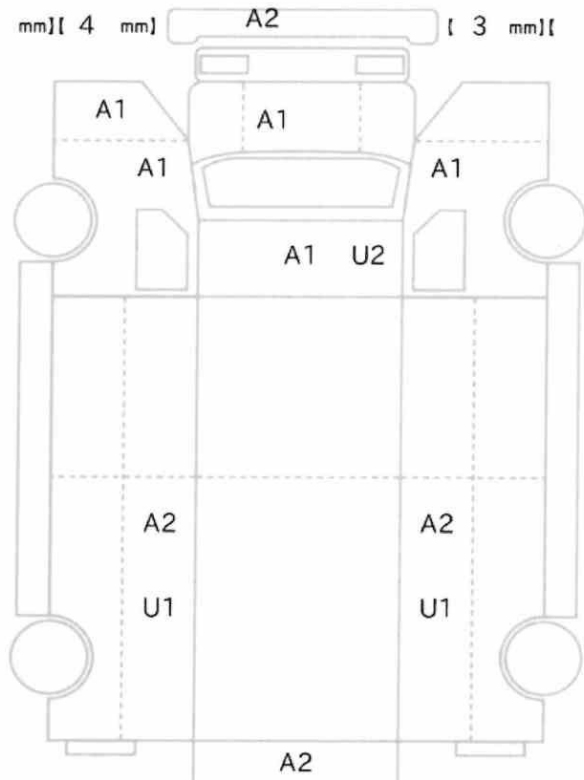

車体No	XZU655-0009767		
登録No			

諸元	長さ 598 cm	幅 190 cm	高さ 236 cm
----	-----------	----------	-----------

[4 mm] [4 mm] A2 [3 mm] [mm]

[4 mm] [4 mm] [4 mm] [4 mm]
[mm] [mm] [mm] [mm]

スペア あり ジャッキ あり 工具: あり