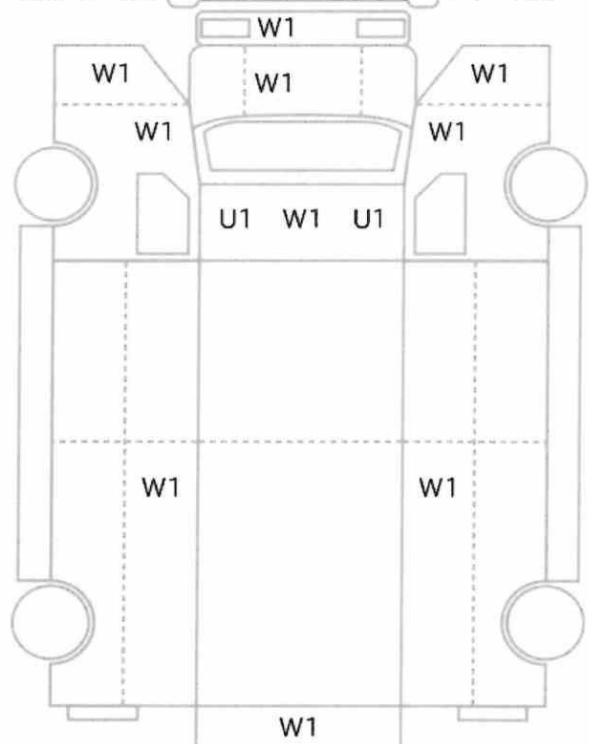

上物メーカー	上物年式	段数	吊り荷重
タノ	2013 年	4 段	2.93 t

車体No	NKR85-7077720
登録No	

諸元	長さ 599 cm	幅 192 cm	高さ 279 cm
----	-----------	----------	-----------

[9 mm] [9 mm] A1 W1 A1 [9 mm] [9 mm]

[6 mm] [9 mm] [9 mm] [9 mm]
[9 mm] [9 mm] [9 mm] [9 mm]