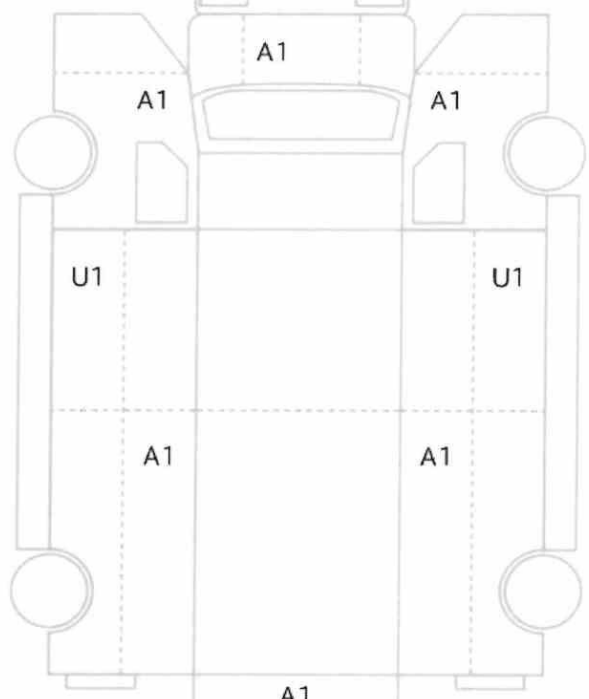

車体No	CYJ77B-7003981		
登録No			

諸元	長さ 1194 cm	幅 249 cm	高さ 377 cm
----	------------	----------	-----------

[9 mm][9 mm] [9 mm][9 mm]

[7 mm][7 mm] [7 mm][7 mm]
 [4 mm][4 mm] [7 mm][7 mm]

スペア あり ジャッキ なし 工具: なし