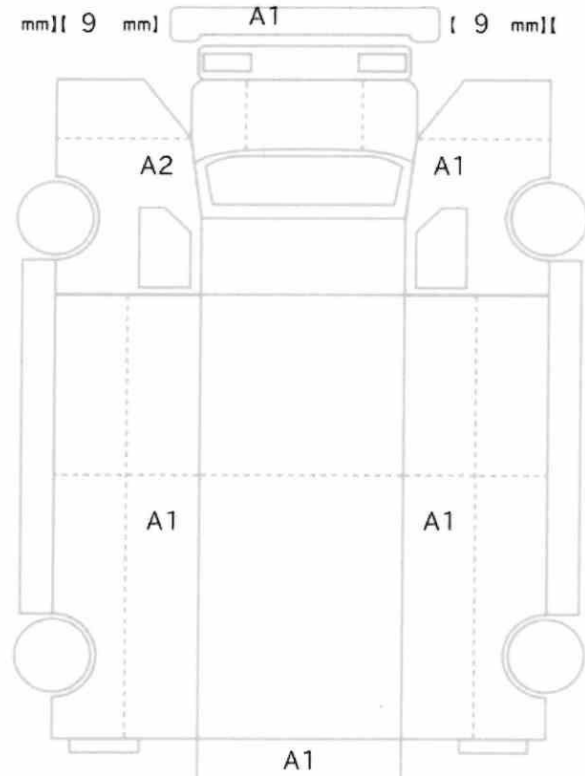

車体No	FRR90-7166248
登録No	

諸元	長さ 860 cm	幅 249 cm	高さ 353 cm
----	-----------	----------	-----------

[ 9 mm] [ 9 mm] A1 [ 9 mm] [ mm]

[ 9 mm] [ 9 mm] [ 6 mm] [ 6 mm]  
 [ mm] [ mm] [ mm] [ mm]

スペア あり ジャッキ あり 工具: あり