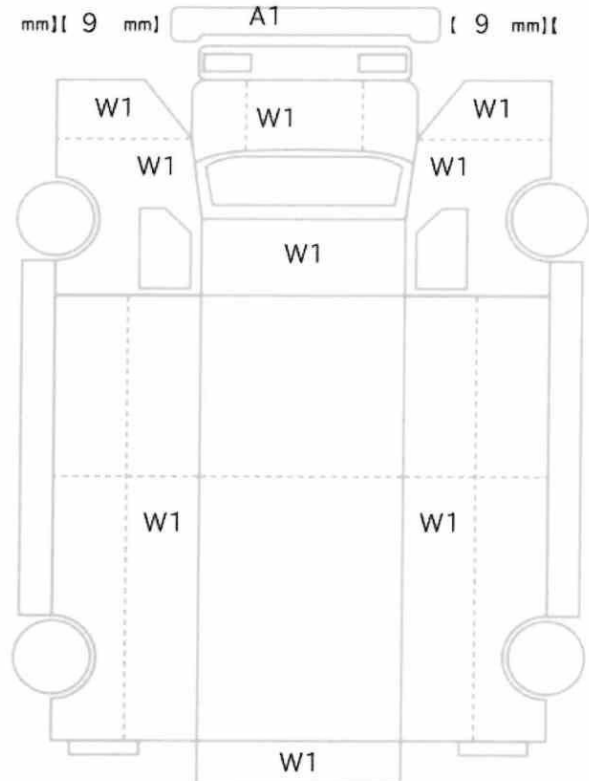

上物メーカー	上物年式	段数	吊り荷重
ﾀﾞﾝ	2003 年	3 段	2.93 t

車体No	NPR85Y-7013971
登録No	

諸元	長さ 620 cm	幅 208 cm	高さ 279 cm
----	-----------	----------	-----------

{ 9 mm } [9 mm] A1 { 9 mm } [9 mm]

{ 9 mm } [9 mm] { 9 mm } [9 mm]
{ 9 mm } [9 mm] { 9 mm } [9 mm]