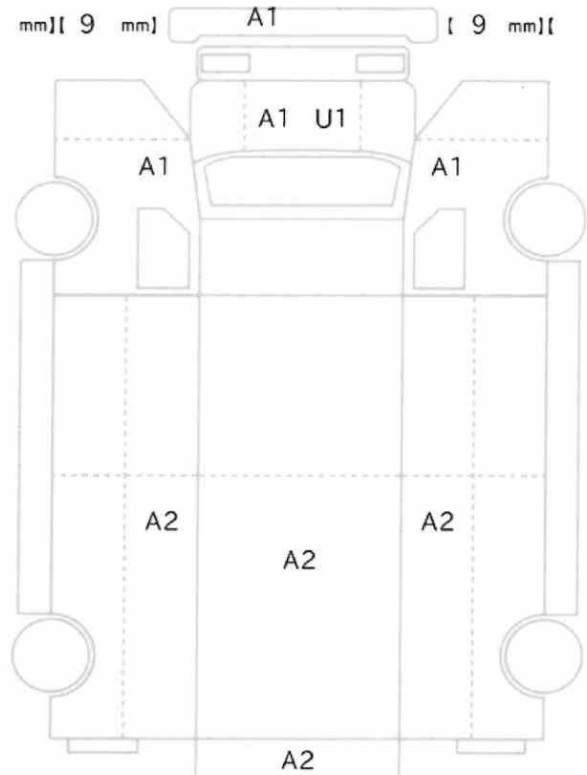

上物メーカー	上物年式	段数	吊り荷重
古河ニック	2020 年		

車体No	NPR88-7007453		
登録No			

諸元	長さ 756 cm	幅 222 cm	高さ 227 cm
----	-----------	----------	-----------

[9 mm] [9 mm] A1 [9 mm] [mm]

[9 mm] [9 mm] [9 mm] [9 mm]
 [mm] [mm] [mm] [mm]