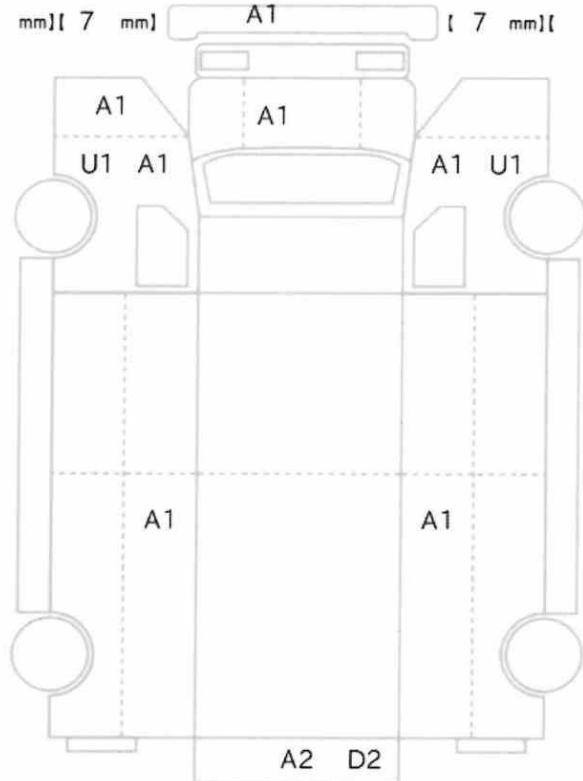

車体No	NPR85-7076717		
登録No			

諸元	長さ 646 cm	幅 208 cm	高さ 299 cm
----	-----------	----------	-----------

[ 7 mm] [ 7 mm] A1 [ 7 mm] [ mm]

[ 8 mm] [ 8 mm] [ 8 mm] [ 8 mm]  
 [ mm] [ mm] [ mm] [ mm]

スペア あり ジャッキ あり 工具: あり