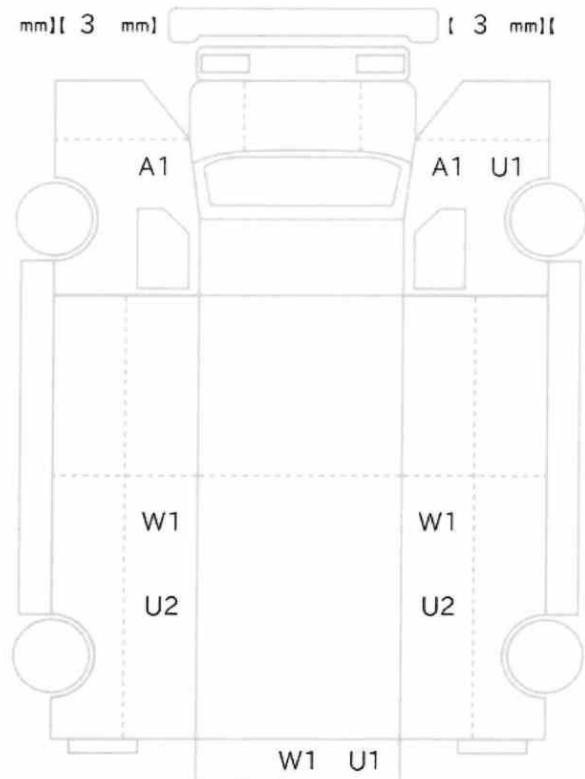

上物メーカー	上物年式	段数	吊り荷重
古河エック	2017 年	5 段	2.93 t

車体No	FRR90-7108790
登録No	

諸元	長さ 819 cm	幅 226 cm	高さ 306 cm
----	-----------	----------	-----------

[3 mm] [3 mm] [3 mm] [3 mm]

[3 mm] [3 mm] [3 mm] [3 mm]
 [3 mm] [3 mm] [3 mm] [3 mm]