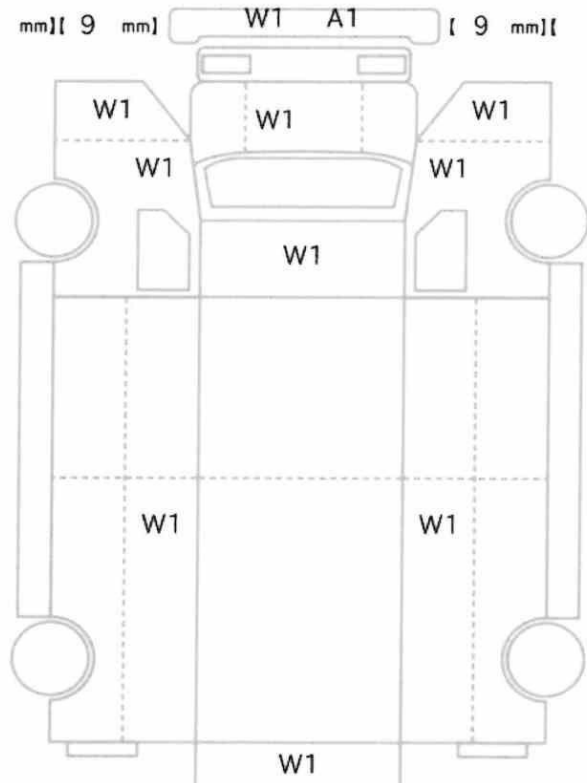

上物メーカー	上物年式	段数	吊り荷重
ワグノ	2004年	5段	2.93 t

車体No	NMR85-7027063		
登録No			

諸元	長さ 610 cm	幅 187 cm	高さ 276 cm
----	-----------	----------	-----------

(9 mm) [9 mm] W1 A1 [9 mm] [mm]

[5 mm] [3 mm] [6 mm] [6 mm]
 [mm] [mm] [mm] [mm]