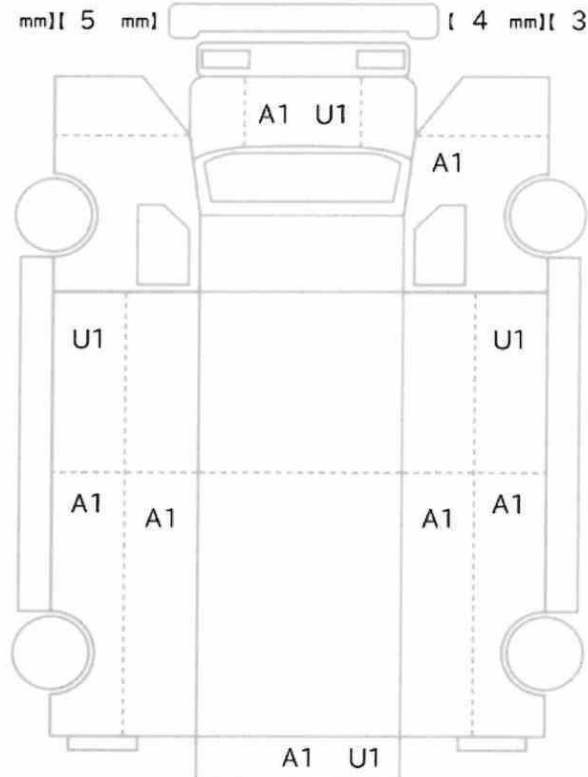

車体No	CYJ77C-7005693
登録No	

諸元	長さ 1197 cm	幅 249 cm	高さ 379 cm
----	------------	----------	-----------

[5 mm][5 mm] [4 mm][3 mm]

[4 mm][4 mm] [3 mm][3 mm]
 [2 mm][2 mm] [2 mm][2 mm]

スペア あり ジャッキ あり 工具: あり