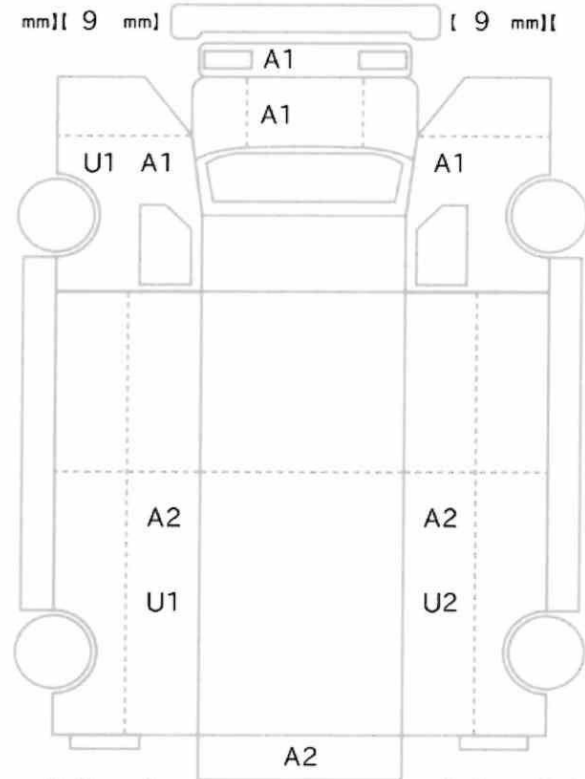

車体No	NPR85Y-7014110		
登録No			

諸元	長さ 656 cm	幅 225 cm	高さ 309 cm
----	-----------	----------	-----------

[ 9 mm] [ 9 mm] [ 9 mm] [ 9 mm]

[ 9 mm] [ 9 mm] [ 9 mm] [ 9 mm]  
[ 9 mm] [ 9 mm] [ 9 mm] [ 9 mm]

スペア あり ジャッキ あり 工具: あり