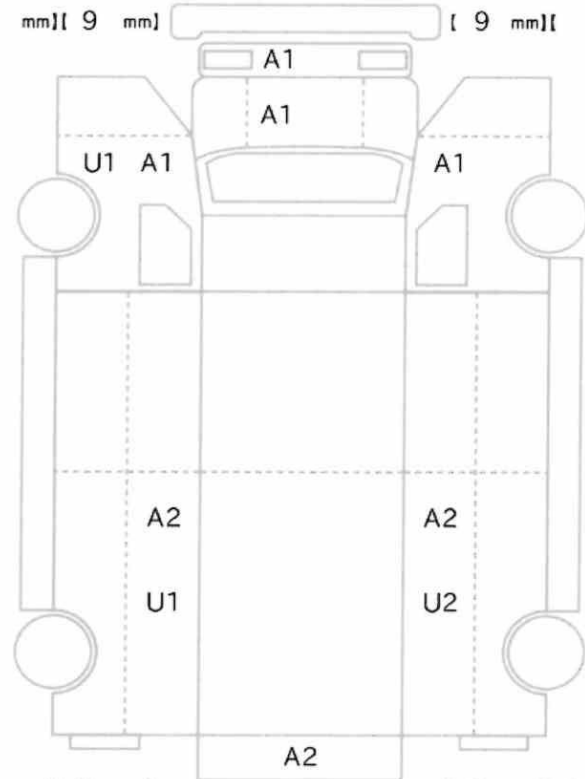

車体No	NPR85Y-7014110
登録No	

諸元	長さ 656 cm	幅 225 cm	高さ 309 cm
----	-----------	----------	-----------

[9 mm] [9 mm] [9 mm] [9 mm]

[9 mm] [9 mm] [9 mm] [9 mm]
[9 mm] [9 mm] [9 mm] [9 mm]

スペア あり ジャッキ あり 工具: あり