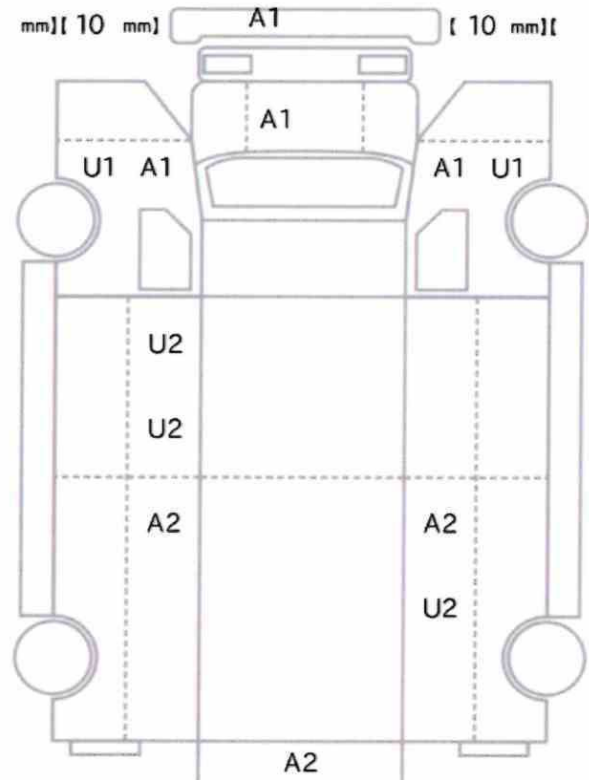

車体No	NPR85Y-7014095		
登録No			

諸元	長さ 656 cm	幅 225 cm	高さ 309 cm
----	-----------	----------	-----------

[ mm ] [ 10 mm ] A1 [ 10 mm ] [ mm ]

[ 7 mm ] [ 7 mm ] [ 7 mm ] [ 7 mm ]  
[ mm ] [ mm ] [ mm ] [ mm ]