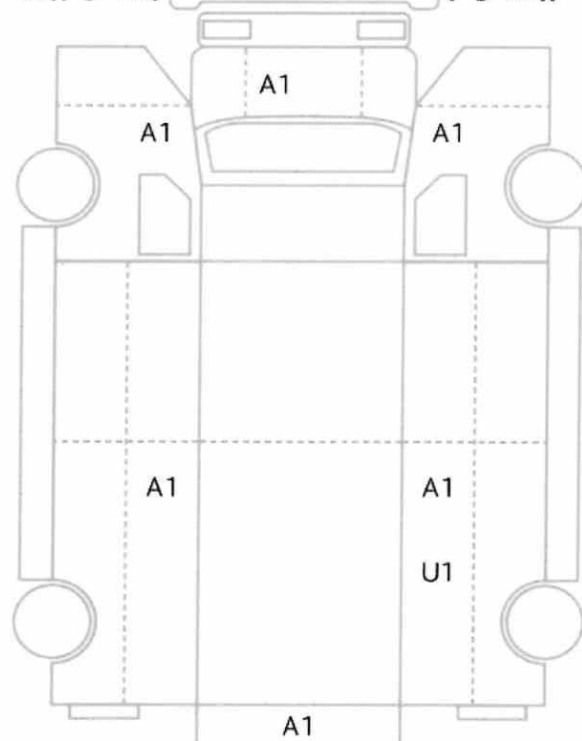

◎ 不具合箇所・注意事項

ダッシュボードキズ  
シガーライター欠  
左シート下コゲ穴1カ所 (5mm)  
Fガラス飛び石表面かけ  
荷室内キズ・ヘコミ

装備品			
<input checked="" type="checkbox"/> パワーステアリング	<input checked="" type="checkbox"/> パワーウインド	<input type="checkbox"/> サンルーフ	<input type="checkbox"/> アルミ
<input type="checkbox"/> テレビ	<input type="checkbox"/> カーステレオ	<input type="checkbox"/> リアスボイラー	<input type="checkbox"/> CDプレイヤー
<input type="checkbox"/> ナビゲーション	<input checked="" type="checkbox"/> バックカメラ	<input type="checkbox"/> MDコンボ	<input type="checkbox"/> ムーンルーフ
<input checked="" type="checkbox"/> エアバック	<input type="checkbox"/> 革シート	<input checked="" type="checkbox"/> ABS	<input type="checkbox"/> ワンオーナー
<input checked="" type="checkbox"/> ETC	<input type="checkbox"/> 禁煙車	<input type="checkbox"/> パワーシート	<input type="checkbox"/> 4WD
<input type="checkbox"/> 3列シート	<input type="checkbox"/> フルエアロ	<input type="checkbox"/> フロアマット	<input type="checkbox"/> 社外マフラー
<input checked="" type="checkbox"/> キーレスエントリー			

車体No	NMR88-7007359		
登録No			

諸元	長さ 630 cm	幅 192 cm	高さ 300 cm
----	-----------	----------	-----------

[ 8 mm] [ 8 mm] A2 [ 8 mm] [ mm]

[ 8 mm] [ 8 mm] [ 8 mm] [ 8 mm]  
[ mm] [ mm] [ mm] [ mm]

スペア あり ジャッキ あり 工具: あり