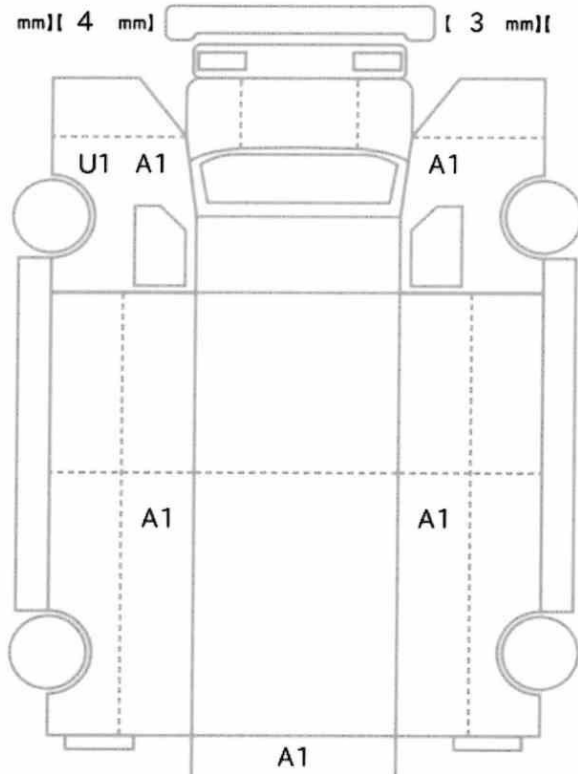

車体No	NMR85-7044232		
登録No			

諸元	長さ 579 cm	幅 197 cm	高さ 298 cm
----	-----------	----------	-----------

[4 mm] [4 mm] [3 mm] [mm]

スペア あり ジャッキ あり 工具: あり