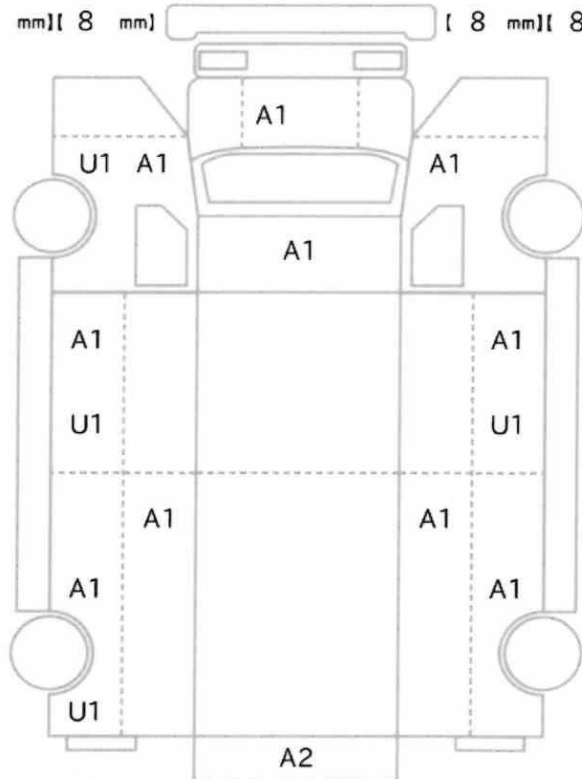

車体No	CYJ77B-7002854
登録No	

諸元	長さ 1195 cm	幅 249 cm	高さ 379 cm
----	------------	----------	-----------

[8 mm][8 mm] [8 mm][8 mm]

[5 mm][5 mm] [4 mm][4 mm]
 [4 mm][4 mm] [4 mm][4 mm]

スペア あり ジャッキ あり 工具: あり