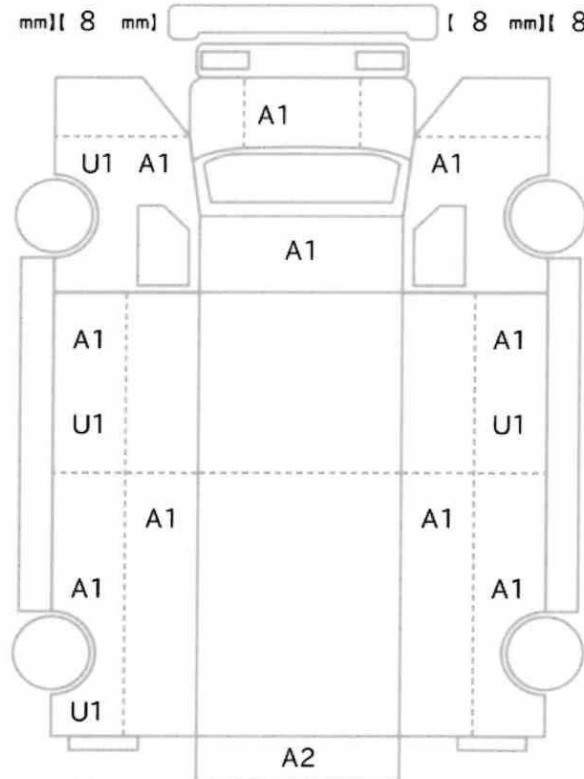

車体No	CYJ77B-7002854
登録No	

諸元	長さ 1195 cm	幅 249 cm	高さ 379 cm
----	------------	----------	-----------

[8 mm][8 mm] [8 mm][8 mm]

[5 mm][5 mm] [4 mm][4 mm]
 [4 mm][4 mm] [4 mm][4 mm]

スペア あり ジャッキ あり 工具: あり