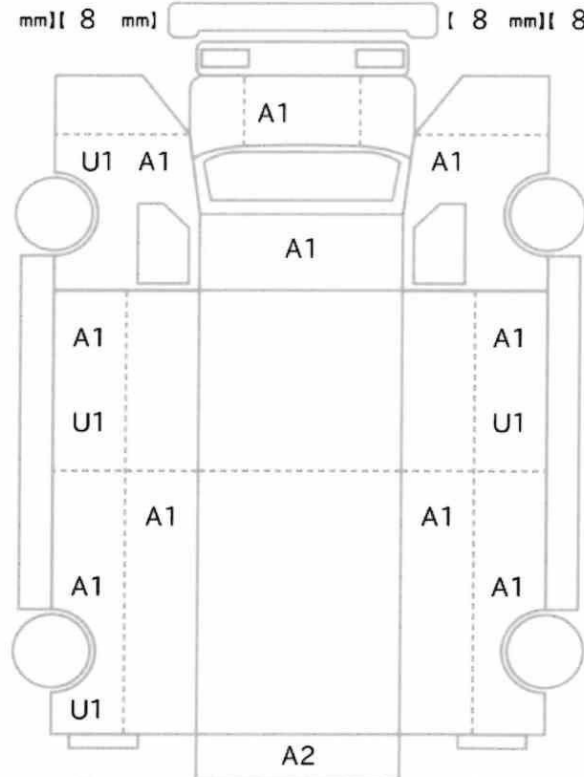

車体No	CYJ77B-7002854
登録No	

諸元	長さ 1195 cm	幅 249 cm	高さ 379 cm
----	------------	----------	-----------

[8 mm][8 mm] [8 mm][8 mm]

[5 mm][5 mm] [4 mm][4 mm]
 [4 mm][4 mm] [4 mm][4 mm]

スペア あり ジャッキ あり 工具: あり