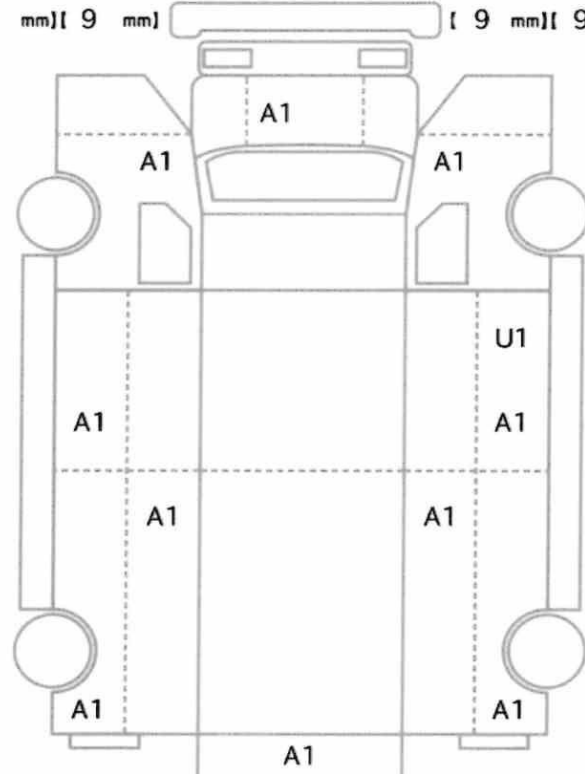

車体No	CYJ77B-7004109
登録No	

諸元	長さ 1194 cm	幅 249 cm	高さ 378 cm
----	------------	----------	-----------

[ 9 mm][ 9 mm] [ 9 mm][ 9 mm]

[ 9 mm][ 9 mm] [ 9 mm][ 9 mm]  
[ 9 mm][ 4 mm] [ 4 mm][ 9 mm]

スペア あり ジャッキ なし 工具: なし