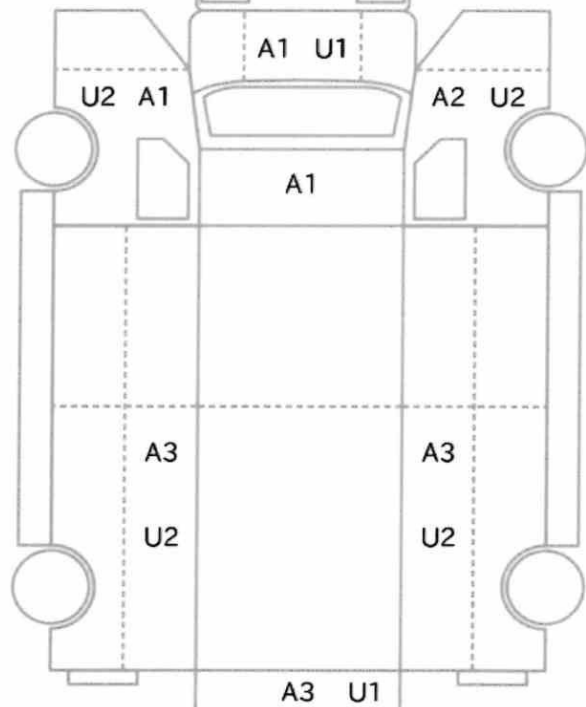

上物メーカー	上物年式	段数	吊り荷重
古河エック	2003 年	4 段	2.93 t

車体No	NKR81L-7007111		
登録No			

諸元	長さ 599 cm	幅 188 cm	高さ 260 cm
----	-----------	----------	-----------

[ 7 mm] [ 7 mm] W1 [ 7 mm] [ mm]

[ 7 mm] [ 7 mm] [ 7 mm] [ 7 mm]  
[ mm] [ mm] [ mm] [ mm]