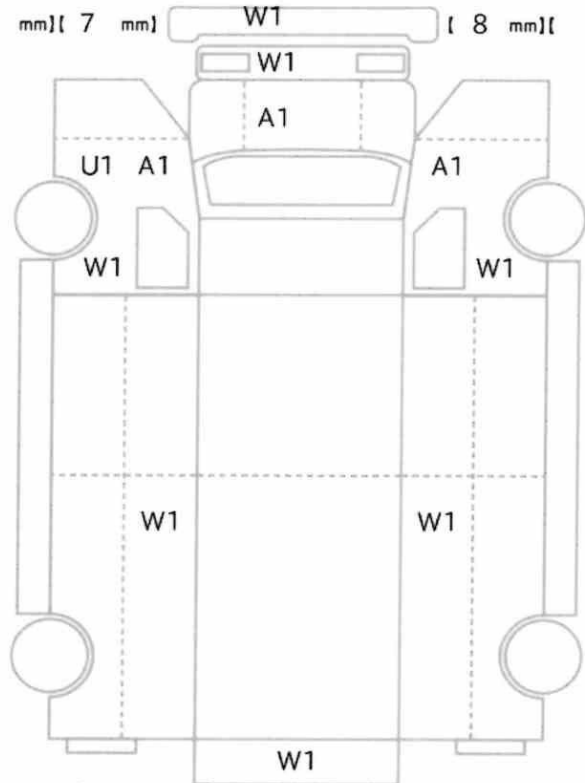

車体No	NPR85Y-7010199		
登録No			

諸元	長さ 659 cm	幅 223 cm	高さ 321 cm
----	-----------	----------	-----------

{ mm} { 7 mm} W1 { 8 mm} { mm}

{ 8 mm} { 8 mm} { 7 mm} { 7 mm}
{ mm} { mm} { mm} { mm}

スペア あり ジャッキ あり 工具: あり