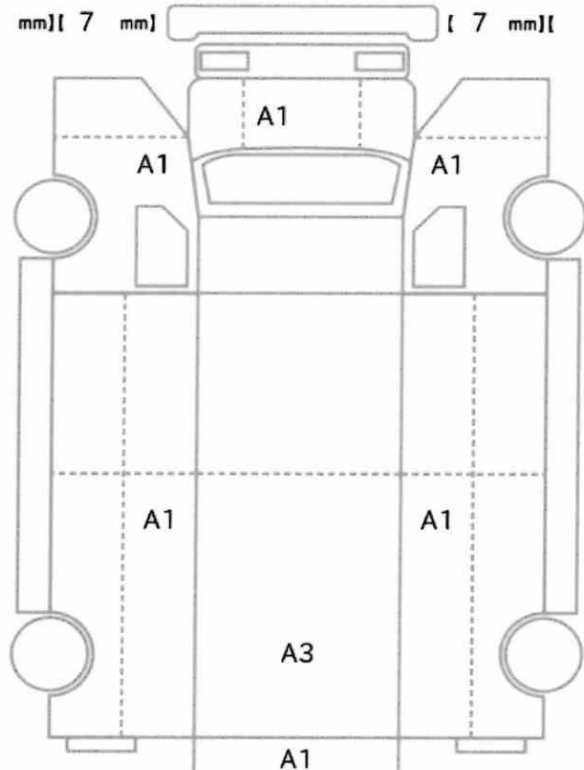

状態表

B 234

初年度登録	車名	ドア	形状	型式	評価点
令和1年8月	キガ	2	ダンプ	2PG-CXZ77CT	
グレード	排気量	最大積載量	車両総重量	乗員定員	内装
9.1t 6x4 ダンプ 自動シフト	9830 cc	9100 kg	19930 kg	2人	外装

車歴	シフト	
自家用車	F7	
車検	冷房	燃料
令和4年11月	AAC	軽油
走行区分	走行距離	修復歴
	84234 Km	なし

車体No	CXZ77CT-7002911		
登録No			

諸元	長さ 776 cm	幅 250 cm	高さ 338 cm
----	-----------	----------	-----------

[mm][7 mm] [7 mm][mm]

[2 mm][2 mm] [1 mm][1 mm]
 [8 mm][4 mm] [3 mm][3 mm]

スペア あり ジャッキ なし 工具: なし