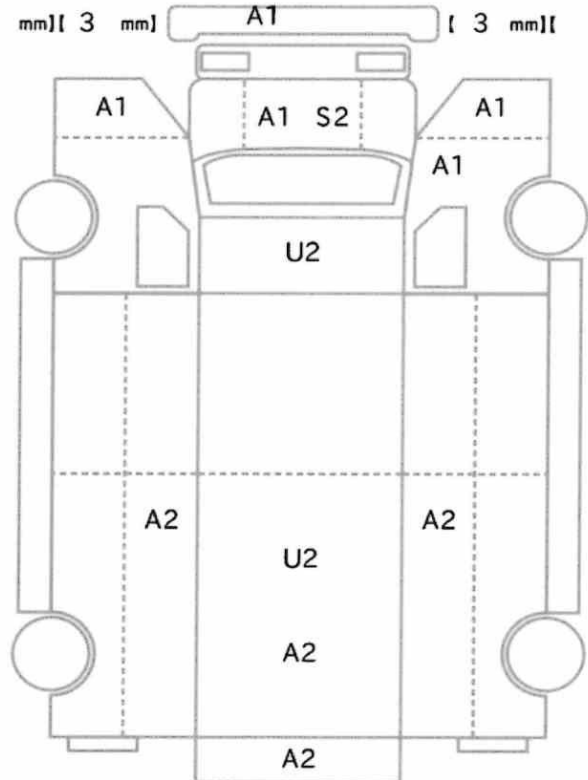

上物メーカー	上物年式	段数	吊り荷重
タダノ	2019 年		

車体No	FEB80-572169		
登録No			

諸元	長さ 698 cm	幅 217 cm	高さ 221 cm
----	-----------	----------	-----------

[ mm] [ 3 mm] A1 [ 3 mm] [ mm]

[ 5 mm] [ 5 mm] [ 5 mm] [ 5 mm]  
 [ mm] [ mm] [ mm] [ mm]