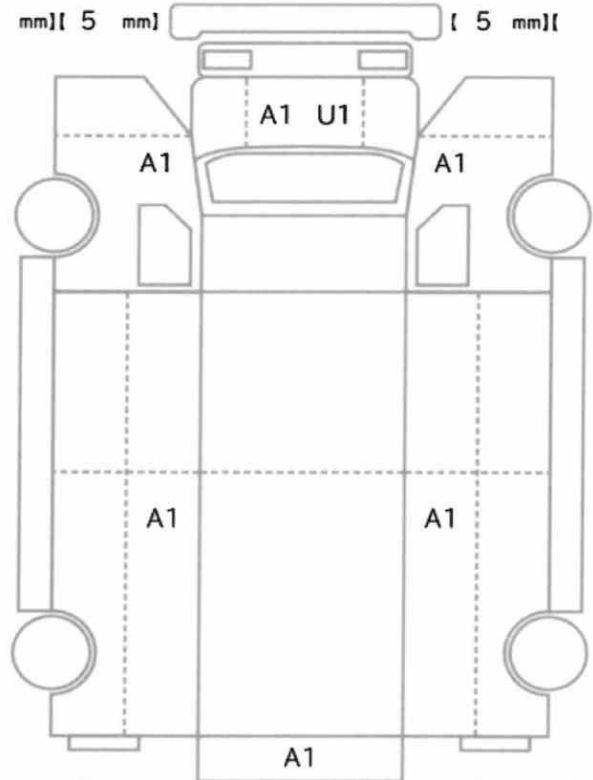

上物メーカー	上物年式	段数	吊り荷重
タダノ	2016年	6段	2.9t

車体No	FTR90-7005817
------	---------------

登録No	
------	--

諸元	長さ 847 cm	幅 229 cm	高さ 316 cm
----	-----------	----------	-----------

[ mm][ 5 mm] [ 5 mm][ mm]

[ 9 mm][ 9 mm] [ 9 mm][ 9 mm]  
 [ mm][ mm] [ mm][ mm]