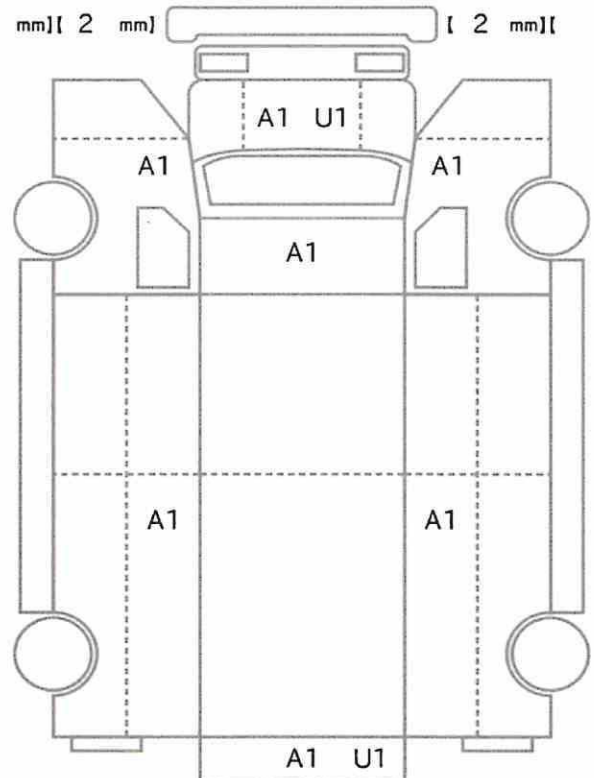

上物メーカー	上物年式	段数	吊り荷重
タダノ	2016 年	3 段	2.9 t

車体No	XZU650-0008347		
登録No			

諸元	長さ 607 cm	幅 191 cm	高さ 271 cm
----	-----------	----------	-----------

( mm) [ 2 mm] ( 2 mm) [ mm]

[ 2 mm] [ 2 mm] [ 2 mm] [ 2 mm]  
 [ mm] [ mm] [ mm] [ mm]