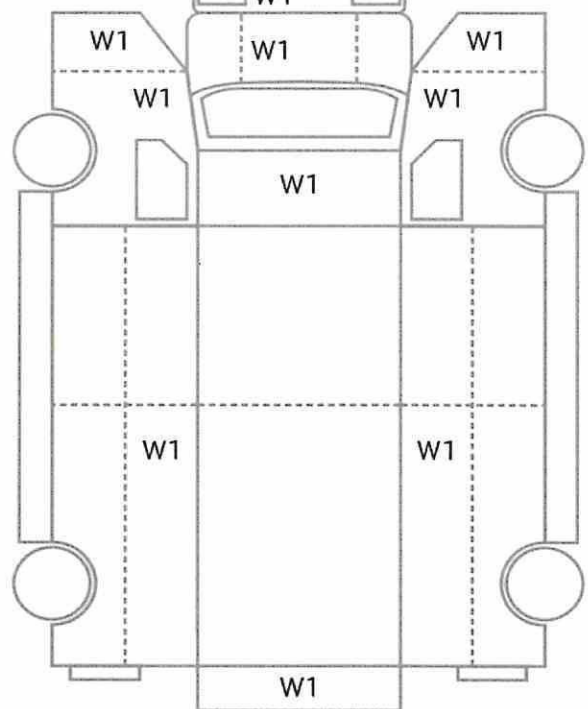

リサイクル預託金	名義変更期限
8820 円	

上物メーカー	上物年式	段数	吊り荷重
タダノ	2005 年	4 段	2.9 t

タコグラフ年式	電装品
	未検査

車体No	XZU710-0014202		
登録No			

型式指定番号	類別区分番号

諸元	長さ 618 cm	幅 218 cm	高さ 282 cm
----	-----------	----------	-----------

◎ 走行に関する補足事項
タイヤサイズ 225 / 80 R 17.5 燃料タンク 100L ハイルーフ 予備検査 R 3年 12月 20日まで付

[ mm ] [ 10 mm ] W1 [ 10 mm ] [ mm ]

◎ セールスポイント記入欄
タダノ 2.93t 吊 TMZR294 311-140-10711 EL2580 2005年3月製 ラジコン フックイン 高さ制限装置 ※令和3年9月クレーン年次点検済み 内寸 365 × 208 × 38 フロアマット&バイザー AM/FMラジコ キーレス ESスタート 電格ミラー フォグランブ アイドリングストップ 室内LED灯 エコモード 荷台未使用ボデー載せ替え (小キズあり) 木平三方開