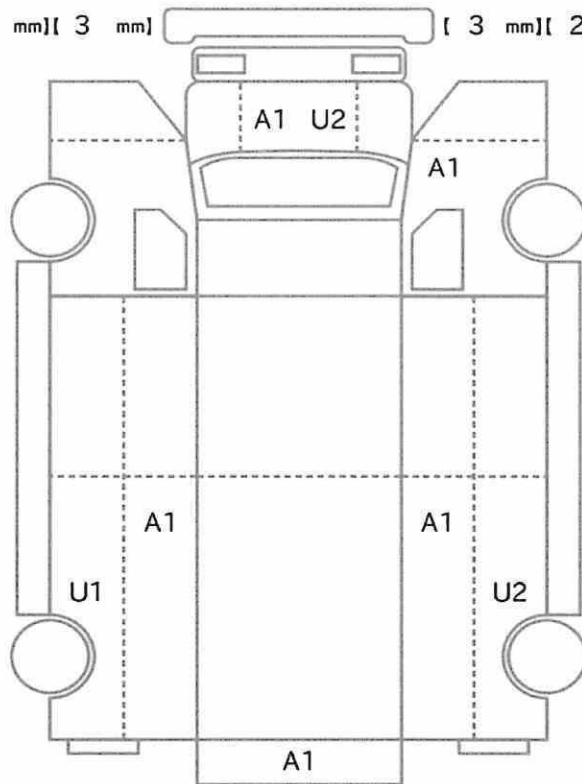

車体No	CYJ77B-7001613
登録No	

諸元	長さ 1194 cm	幅 249 cm	高さ 379 cm
----	------------	----------	-----------

[3 mm][3 mm] [3 mm][2 mm]

[3 mm][1 mm] [3 mm][3 mm]
[3 mm][3 mm] [1 mm][2 mm]

スペア あり ジャッキ あり 工具: あり