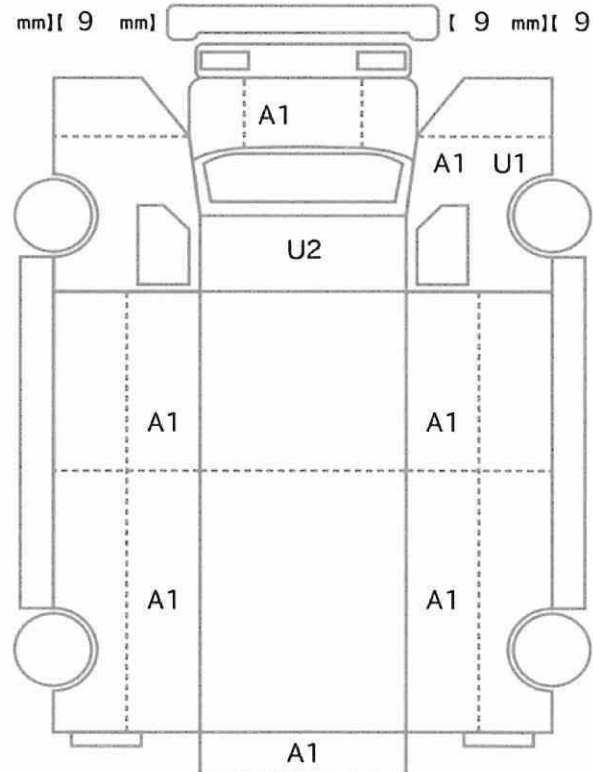

車体No	FS64VZ-510941
登録No	

諸元	長さ 1199 cm	幅 250 cm	高さ 343 cm
----	------------	----------	-----------

[9 mm] [9 mm] [9 mm] [9 mm]

[9 mm] [9 mm] [9 mm] [9 mm]
 [9 mm] [9 mm] [9 mm] [9 mm]

スペア あり ジャッキ あり 工具: あり