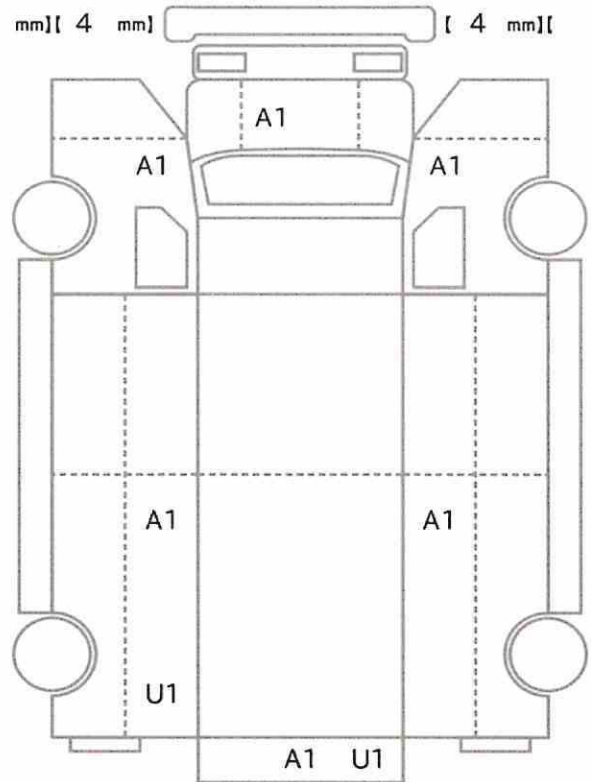

車体No	NPR85Y-7012936
登録No	

諸元	長さ 703 cm	幅 206 cm	高さ 294 cm
----	-----------	----------	-----------

[5 mm][4 mm] [4 mm][5 mm]

[5 mm][5 mm] [5 mm][5 mm]
 [mm][mm] [mm][mm]

スペア なし ジャッキ あり 工具: あり